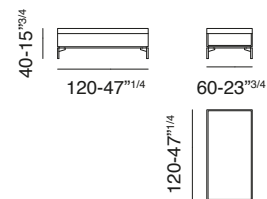

120_MODERN_AIR

design: Gianluigi Landoni

cod I20013