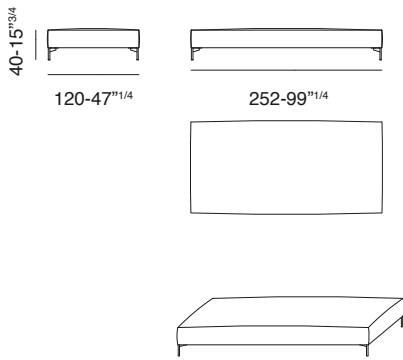

120_MODERN_AIR

design: Gianluigi Landoni

cod I20003

Vibieffe

SINCE 1968

contact@vibieffe.com www.vibieffe.com