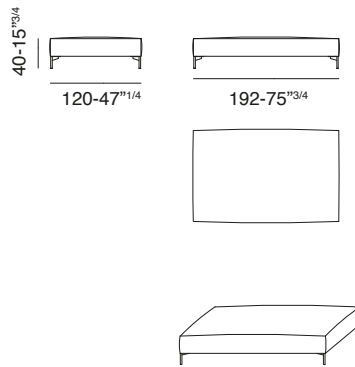

120_MODERN_AIR

design: Gianluigi Landoni

cod I20001

Vibieffe

SINCE 1968

contact@vibieffe.com www.vibieffe.com