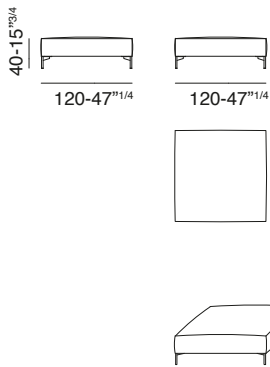

120_MODERN_AIR

design: Gianluigi Landoni

cod I20008