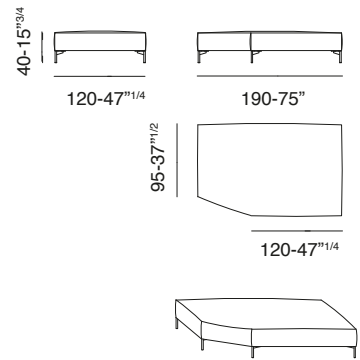

120_MODERN_AIR

design: Gianluigi Landoni

cod I20005

Vibieffe

SINCE 1968

contact@vibieffe.com www.vibieffe.com