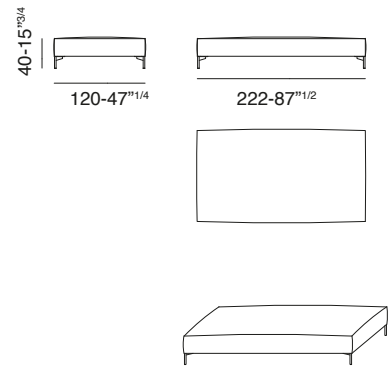

120_MODERN_AIR

design: Gianluigi Landoni

cod I20002

Vibieffe

SINCE 1968

contact@vibieffe.com www.vibieffe.com