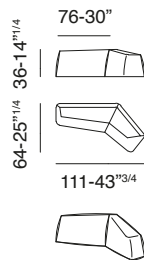

cod I20012

cod I20013

cod I20014

cod I20009

cod I20010

120_MODERN_AIR

design: Gianluigi Landoni

Vibieffe