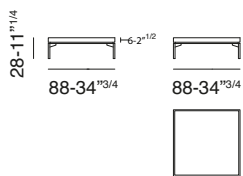

cod I20006

cod I20007

Vibieffe

SINCE 1968

contact@vibieffe.com www.vibieffe.com

120_MODERN_AIR

design: Gianluigi Landoni

cod I20011