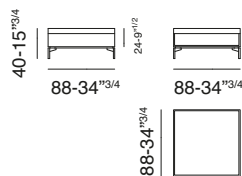

120_MODERN_AIR

design: Gianluigi Landoni

cod I20012