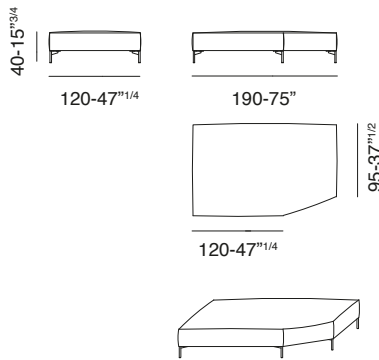

120_MODERN_AIR

design: Gianluigi Landoni

cod I20004

Vibieffe

SINCE 1968

contact@vibieffe.com www.vibieffe.com