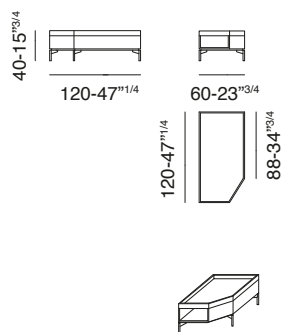

120_MODERN_AIR

design: Gianluigi Landoni

cod I20014