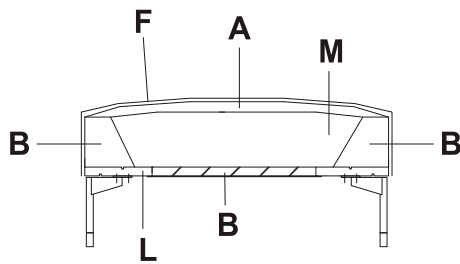

nickel nero
black nickel

rovere tinto moka
moka dyed oak

noce canaletto
canaletto walnut

nickel nero
black nickel

120_MODERN_AIR

design: Gianluigi Landoni

- A - Espanso memory / Memory foam
- B - Espanso densità portante / Foam supporting density
- F - Fibra poliestere siliconata / Silicon polyester fibre
- L - Fusto in legno / Wooden frame
- M - Espanso densità media / Foam medium density