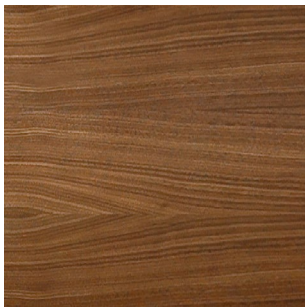

# FINITURE & MATERIALI

---

1355\_TIMELESS

Struttura / Structure

Legno / Wood

\_noce Canaletto  
\_Canaletto walnut

\_rovere tinto moka  
\_moka stained oak

\*\_Le finiture e i colori sono indicativi e possono differire dall'originale, la visualizzazione sullo schermo può alterare la percezione del colore. Vi invitiamo a contattare un rivenditore di Fiducia di Vibieffe per approfondire la scelta e conoscere completamente la gamma dei prodotti Vibieffe.