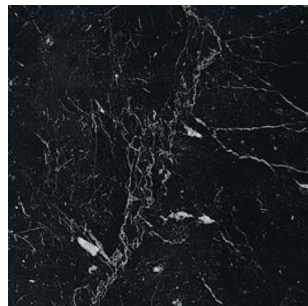

FINITURE & MATERIALI

1500_SWING ACCESSORI

Struttura / Frame

Legno / Wood

_noce canaletto
_canaletto walnut wood

_nero carbone
_black charcoal wood

Basamento / Base

Metallo / Metal

_brunito
_burnished

Traversa / Cross Beam
Puntale / Tips

Metallo / Metal

_ottone satinato
_satin brass

Piano Comodino & Toilette / Night table & Dressing table Top

Marmi / Marbles

_breccia medicea
_breccia medicea

_nero marquinia
_marquinia black

_calacatta
_calacatta

_bianco carrara
_carrara white

_sahara noir
_sahara noir

_emperador
_emperador

*_Le finiture e i colori sono indicativi e possono differire dall'originale, la visualizzazione sullo schermo può alterare la percezione del colore. Vi invitiamo a contattare un rivenditore di Fiducia di Vibieffe per approfondire la scelta e conoscere completamente la gamma dei prodotti Vibieffe.