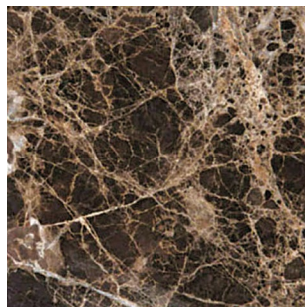

_brunito
_burnished

Traversa / Cross Beam
Puntale / Tips

Metallo / Metal

_ottone satinato
_satin brass

Piano Comodino & Toilette / Night table & Dressing table Top

Marmi / Marbles

_breccia medicea
_breccia medicea

_nero marquinia
_marquinia black

_calacatta
_calacatta

_bianco carrara
_carrara white

_sahara noir
_sahara noir

_emperador
_emperador

*_Le finiture e i colori sono indicativi e possono differire dall'originale, la visualizzazione sullo schermo può alterare la percezione del colore. Vi invitiamo a contattare un rivenditore di Fiducia di Vibieffe per approfondire la scelta e conoscere completamente la gamma dei prodotti Vibieffe.

_03 bianco ghiaccio graige
_03 ice white graige

_19 sabbia
_19 sand

_08 nero
_08 black

_10 naturale
_10 natural

_26 grigio scuro
_26 dark grey

_30 tabacco
_30 tobacco

_18 grigio
_18 grey

_05 moro
_05 brown