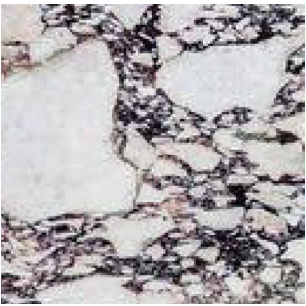

FINITURE & MATERIALI

1500_SWING ACCESSORI

Struttura / Frame

Legno / Wood

_noce canaletto
_canaletto walnut wood

_nero carbone
_black charcoal wood

Basamento / Base

Metallo / Metal

_brunito
_burnished

Traversa / Cross Beam
Puntale / Tips

Metallo / Metal

_ottone satinato
_satin brass

Piano Comodino & Toilette / Night table & Dressing table Top

Marmi / Marbles

_breccia medicea
_breccia medicea

_nero marquinia
_marquinia black

_calacatta
_calacatta

_bianco carrara
_carrara white

_sahara noir
_sahara noir

_emperador
_emperador

*_Le finiture e i colori sono indicativi e possono differire dall'originale, la visualizzazione sullo schermo può alterare la percezione del colore. Vi invitiamo a contattare un rivenditore di Fiducia di Vibieffe per approfondire la scelta e conoscere completamente la gamma dei prodotti Vibieffe.

_03 bianco ghiaccio graige
_03 ice white graige

_19 sabbia
_19 sand

_08 nero
_08 black

_10 naturale
_10 natural

_26 grigio scuro
_26 dark grey

_30 tabacco
_30 tobacco

_18 grigio
_18 grey

_05 moro
_05 brown