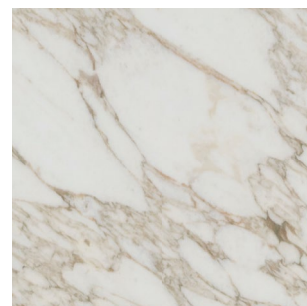

_brunito
_burnished

Traversa / Cross Beam
Puntale / Tips

Metallo / Metal

_ottone satinato
_satin brass

Piano Comodino & Toilette / Night table & Dressing table Top

Marmi / Marbles

_breccia medicea
_breccia medicea

_nero marquinia
_marquinia black

_calacatta
_calacatta

_bianco carrara
_carrara white

_sahara noir
_sahara noir

_emperador
_emperador

*_Le finiture e i colori sono indicativi e possono differire dall'originale, la visualizzazione sullo schermo può alterare la percezione del colore. Vi invitiamo a contattare un rivenditore di Fiducia di Vibieffe per approfondire la scelta e conoscere completamente la gamma dei prodotti Vibieffe.