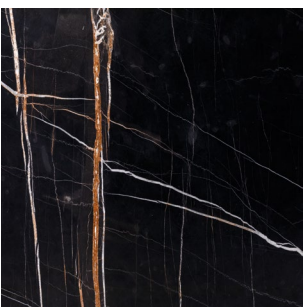

FINITURE & MATERIALI

1500_SWING ACCESSORI

Struttura / Frame

Legno / Wood

_noce canaletto
_canaletto walnut wood

_nero carbone
_black charcoal wood

Basamento / Base

Metallo / Metal

_brunito
_burnished

Traversa / Cross Beam
Puntale / Tips

Metallo / Metal

_ottone satinato
_satin brass

Piano Comodino & Toilette / Night table & Dressing table Top

Marmi / Marbles

_breccia medicea
_breccia medicea

_nero marquinia
_marquinia black

_calacatta
_calacatta

_bianco carrara
_carrara white

_sahara noir
_sahara noir

_emperador
_emperador

*_Le finiture e i colori sono indicativi e possono differire dall'originale, la visualizzazione sullo schermo può alterare la percezione del colore. Vi invitiamo a contattare un rivenditore di Fiducia di Vibieffe per approfondire la scelta e conoscere completamente la gamma dei prodotti Vibieffe.

_03 bianco ghiaccio graige
_03 ice white graige

_19 sabbia
_19 sand

_08 nero
_08 black

_10 naturale
_10 natural

_26 grigio scuro
_26 dark grey

_30 tabacco
_30 tobacco

_18 grigio
_18 grey

_05 moro
_05 brown