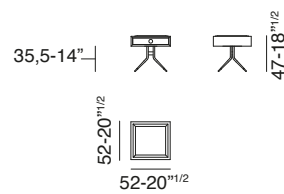

1500_SWING_ACCESSORI

design: Gianluigi Landoni

Struttura / Frame

_noce canaletto
_canaletto walnut

_legno nero carbone
_black charcoal wood

Piano comodino e toilette / Night table and dressing table top

_emperador
_emperador

_bianco carrara
_carrara white

_nero marquinia
_marquinia black

_breccia medicea
_breccia medicea

_calacatta
_calacatta

_sahara noir
_sahara noir

Piano scrittoio / Desk top - Casseti / Drawers

_cuoio
_saddle leather

_bianco ottico
_optical white

_bianco ghiaccio
_ice white

_sabbia
_sand

_nero
_black

_naturale
_natural

_grigio scuro
_dark grey

_tabacco
_tobacco

_grigio
_grey

_moro
_brown

_oliva
_oliva green

_moro scuro
_dark brown

_rosso
_red

Basamento / Base

_brunito
_burnished

Puntale / Tips

_ottone
_brass

Traversa / Cross beam

_ottone
_brass

cod. I500012

cod. I500013

cod. I500014

cod. I500021

Vibieffe

SINCE 1968

contact@vibieffe.com www.vibieffe.com