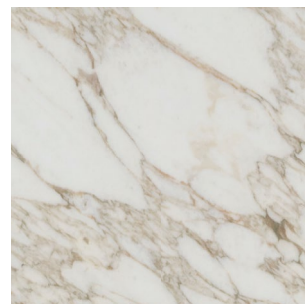

# FINITURE & MATERIALI

---

150\_FEEL

Telaio Piedi & Tavolino / Frame Feet & Small Table

Legno / Wood

\_noce canaletto  
\_canaletto walnut wood

\_tinto moka  
\_moka dyed

Ripiano Tavolino / Top Small Table

Marmi / Marbles

\_breccia medicea  
\_breccia medicea

\_nero marquinia  
\_marquinia black

\_calacatta  
\_calacatta

Vetro / Glass

\_cristallo fumè  
\_smoked crystal

\_sahara noir  
\_sahara noir

\_emperador  
\_emperador

# FINITURE & MATERIALI

---

150\_FEEL

Rivestimento / Cover

Cuoio / Emery Leather

\_01 bianco ottico  
\_01 optical white

\_03 bianco ghiaccio graige  
\_03 ice white graige

\_19 sabbia  
\_19 sand