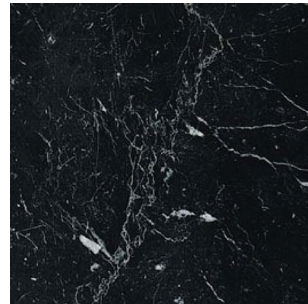

# FINITURE & MATERIALI

---

150\_FEEL

Telaio Piedi & Tavolino / Frame Feet & Small Table

Legno / Wood

\_noce canaletto  
\_canaletto walnut wood

\_tinto moka  
\_moka dyed

Ripiano Tavolino / Top Small Table

Marmi / Marbles

\_breccia medicea  
\_breccia medicea

\_nero marquinia  
\_marquinia black

\_calacatta  
\_calacatta

Vetro / Glass

\_cristallo fumè  
\_smoked crystal

\_sahara noir  
\_sahara noir

\_emperador  
\_emperador

# FINITURE & MATERIALI

---

150\_FEEL

Rivestimento / Cover

Cuoio / Emery Leather

\_01 bianco ottico  
\_01 optical white

\_03 bianco ghiaccio graige  
\_03 ice white graige

\_19 sabbia  
\_19 sand