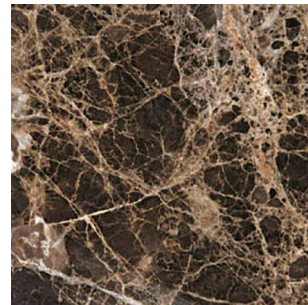

# FINITURE & MATERIALI

---

150\_FEEL

Telaio Piedi & Tavolino / Frame Feet & Small Table

Legno / Wood

\_noce canaletto  
\_canaletto walnut wood

\_tinto moka  
\_moka dyed

Ripiano Tavolino / Top Small Table

Marmi / Marbles

\_breccia medicea  
\_breccia medicea

\_nero marquinia  
\_marquinia black

\_calacatta  
\_calacatta

Vetro / Glass

\_cristallo fumè  
\_smoked crystal

\_sahara noir  
\_sahara noir

\_emperador  
\_emperador

\_bianco carrara  
\_carrara white

\*\_Le finiture e i colori sono indicativi e possono differire dall'originale, la visualizzazione sullo schermo può alterare la percezione del colore. Vi invitiamo a contattare un rivenditore di Fiducia di Vibieffe per approfondire la scelta e conoscere completamente la gamma dei prodotti Vibieffe.  
\*\_The finishes and colours are indicative and may differ from the original. Viewing on the screen may alter the perception of the colour. We invite you to contact a Vibieffe dealer for further information and to know the full range of Vibieffe products.

# FINITURE & MATERIALI

---

150\_FEEL

Rivestimento / Cover

Cuoio / Emery Leather

\_01 bianco ottico  
\_01 optical white

\_03 bianco ghiaccio graige  
\_03 ice white graige

\_19 sabbia  
\_19 sand