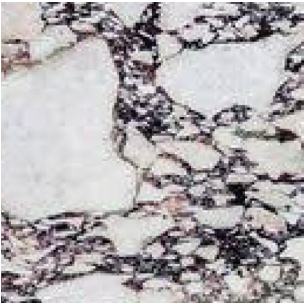

# FINITURE & MATERIALI

---

150\_FEEL

Telaio Piedi & Tavolino / Frame Feet & Small Table

Legno / Wood

\_noce canaletto  
\_canaletto walnut wood

\_tinto moka  
\_moka dyed

Ripiano Tavolino / Top Small Table

Marmi / Marbles

\_breccia medicea  
\_breccia medicea

\_nero marquinia  
\_marquinia black

\_calacatta  
\_calacatta

Vetro / Glass

\_cristallo fumè  
\_smoked crystal

\_sahara noir  
\_sahara noir

\_emperador  
\_emperador

# FINITURE & MATERIALI

---

150\_FEEL

Rivestimento / Cover

Cuoio / Emery Leather

\_01 bianco ottico  
\_01 optical white

\_03 bianco ghiaccio graige  
\_03 ice white graige

\_19 sabbia  
\_19 sand

\_08 nero  
\_08 black

\_10 naturale  
\_10 natural

\_26 grigio scuro  
\_26 dark grey

\_30 tabacco  
\_30 tobacco

\_18 grigio  
\_18 grey

\_05 moro  
\_05 brown

\_20 oliva  
\_20 olive green

\_04 moro scuro  
\_04 dark brown