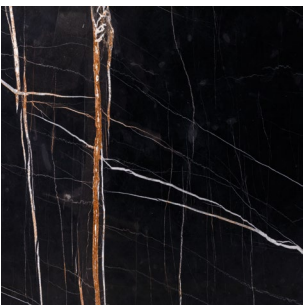

# FINITURE & MATERIALI

---

150\_FEEL

Telaio Piedi & Tavolino / Frame Feet & Small Table

Legno / Wood

\_noce canaletto  
\_canaletto walnut wood

\_tinto moka  
\_moka dyed

Ripiano Tavolino / Top Small Table

Marmi / Marbles

\_breccia medicea  
\_breccia medicea

\_nero marquinia  
\_marquinia black

\_calacatta  
\_calacatta

Vetro / Glass

\_cristallo fumè  
\_smoked crystal

\_sahara noir  
\_sahara noir

\_emperador  
\_emperador

\_bianco carrara  
\_carrara white

\*\_Le finiture e i colori sono indicativi e possono differire dall'originale, la visualizzazione sullo schermo può alterare la percezione del colore. Vi invitiamo a contattare un rivenditore di Fiducia di Vibieffe per approfondire la scelta e conoscere completamente la gamma dei prodotti Vibieffe.  
\*\_The finishes and colours are indicative and may differ from the original. Viewing on the screen may alter the perception of the colour. We invite you to contact a Vibieffe dealer for further information and to know the full range of Vibieffe products.

# FINITURE & MATERIALI

---

150\_FEEL

Rivestimento / Cover

Cuoio / Emery Leather

\_01 bianco ottico  
\_01 optical white

\_03 bianco ghiaccio graige  
\_03 ice white graige

\_19 sabbia  
\_19 sand