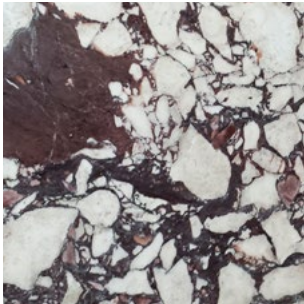

FINITURE & MATERIALI

150_FEEL_BENCH

Struttura / Structure

Legno / Wood

_noce Canaletto
_Canaletto walnut

_rovere tinto moka
_moka dyed oak

Accessori / Accessories

Vetro / Glass

_cristallo fumè
_smoked crystal

Piano / Top

Marmi / Marbles

_breccia Medicea
_breccia Medicea

_nero Marquinia
_Marquinia black

_calacatta
_calacatta

_bianco Carrara
_Carrara white

_Sahara noir
_Sahara noir