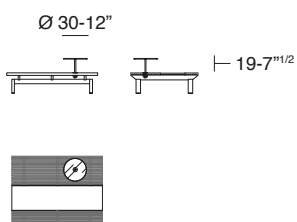

SINCE 1968

contact@vibieffe.com www.vibieffe.com

150_FEEL TAVOLINO

design: Gianluigi Landoni

cod. I50050

cod. I50048

cod. I50049

150_FEEL TAVOLINO