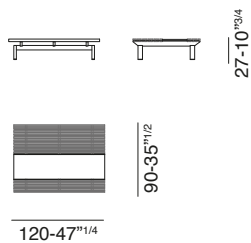

150_FEEL TAVOLINO

design: Gianluigi Landoni

cod. I50050