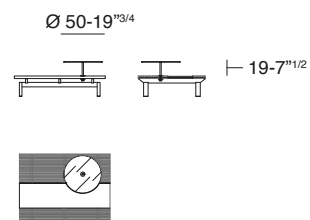

SINCE 1968

contact@vibieffe.com www.vibieffe.com

150_FEEL TAVOLINO

design: Gianluigi Landoni

cod. I50050

cod. I50048

cod. I50049

150_FEEL TAVOLINO