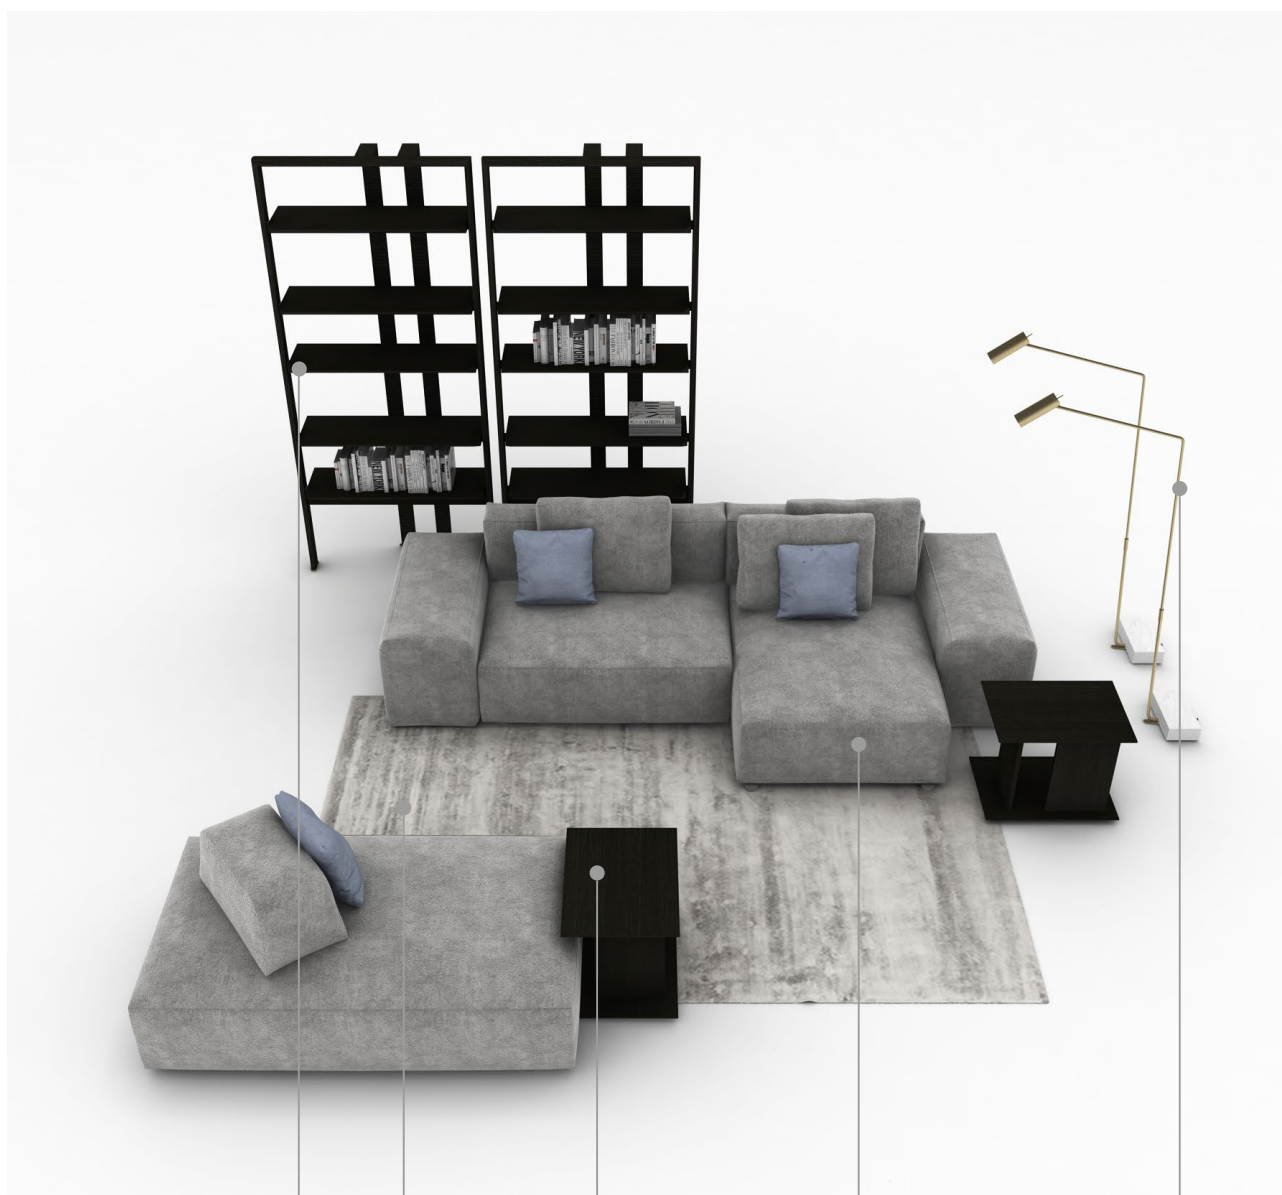

200_CUBE

Set 01_Cube

design: Gianluigi Landoni

9810_Next

8000_Carpet

200_Cube Tavolino

7000_Lampada stelo

200_Cube