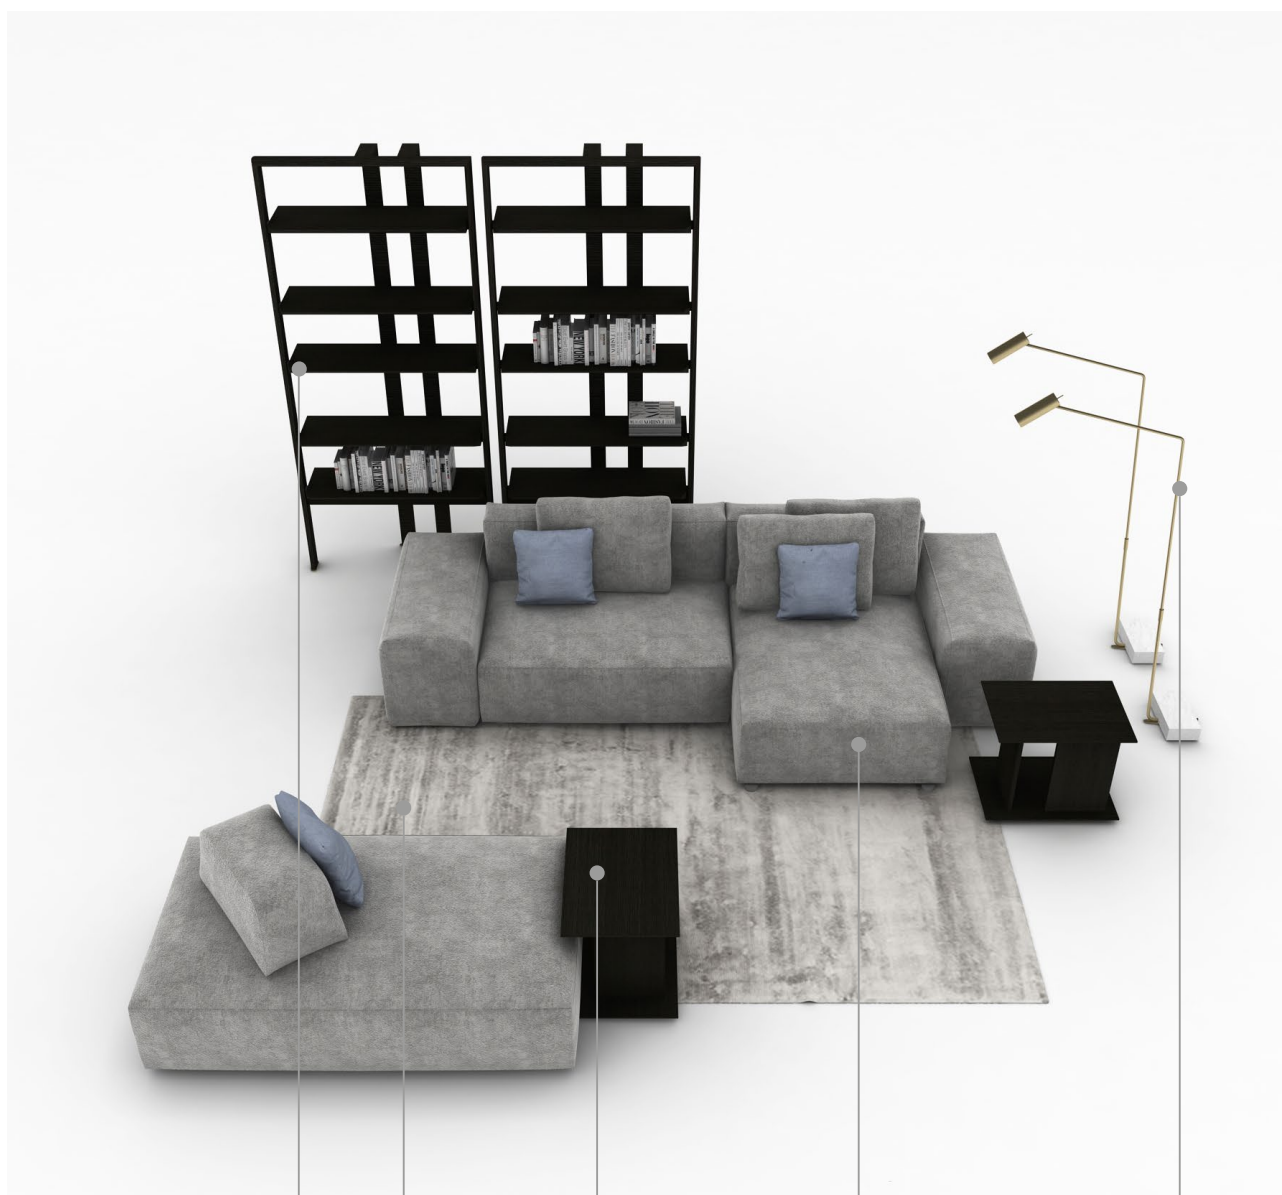

200_CUBE TAVOLINO

Set 01_Cube Tavolino

design: Gianluigi Landoni

8000_Carpet

7000_Lampada stelo

9810_Next

200_Cube Tavolino

200_Cube