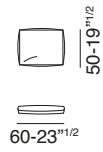

200_CUBE

design: Gianluigi Landoni

cod. 200001