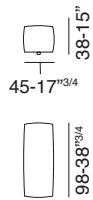

# 200\_CUBE

design: Gianluigi Landoni

cod. 200001

cod. 200002

cod. 200003

cod. 200004

cod. 200005

cod. 200006