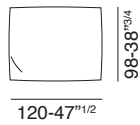

# 200\_CUBE

design: Gianluigi Landoni

cod. 200007

cod. 200008

cod. 200009

cod. 200010

cod. 200011

cod. 200012