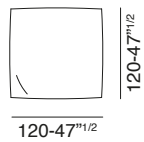

cod. 200013