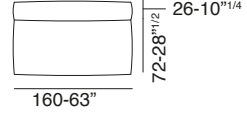

# 200\_CUBE

design: Gianluigi Landoni

cod. 200007

cod. 200008

cod. 200009

cod. 200010

cod. 200011

cod. 200012