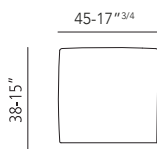

# 200\_CUBE

design: Gianluigi Landoni

- A - Memory foam / Memory foam
- B - Espanso densità portante / Foam supporting density
- C - Espanso densità soft / Foam soft density
- L - Fusto in legno / Wooden frame
- R - Resinato / Heated bonded polyester fibre