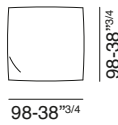

# 200\_CUBE

design: Gianluigi Landoni

cod. 200007

cod. 200008

cod. 200009

cod. 200010

cod. 200011

cod. 200012