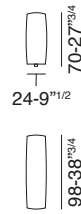

# 200\_CUBE

design: Gianluigi Landoni

cod. 200001

cod. 200002

cod. 200003

cod. 200004

cod. 200005

cod. 200006