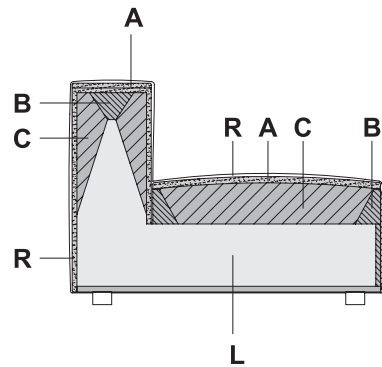

# 200\_CUBE

design: Gianluigi Landoni

- A - Memory foam / Memory foam
- B - Espanso densità portante / Foam supporting density
- C - Espanso densità soft / Foam soft density
- L - Fusto in legno / Wooden frame
- R - Resinato / Heated bonded polyester fibre