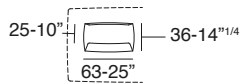

cod. 200015