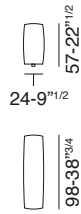

cod. 200002