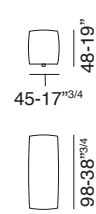

# 200\_CUBE

design: Gianluigi Landoni

cod. 200001

cod. 200002

cod. 200003

cod. 200004

cod. 200005

cod. 200006