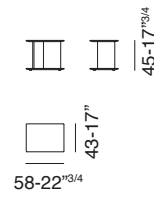

cod. 200016