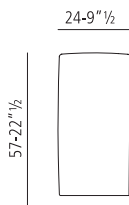

# 200\_CUBE

design: Gianluigi Landoni

- A - Memory foam / Memory foam
- B - Espanso densità portante / Foam supporting density
- C - Espanso densità soft / Foam soft density
- L - Fusto in legno / Wooden frame
- R - Resinato / Heated bonded polyester fibre