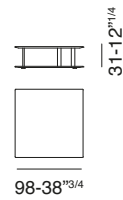

cod. 200017