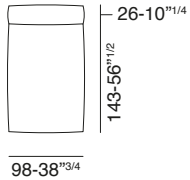

# 200\_CUBE

design: Gianluigi Landoni

cod. 200007

cod. 200008

cod. 200009

cod. 200010

cod. 200011

cod. 200012