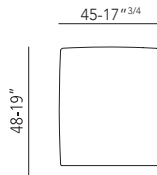

# 200\_CUBE

design: Gianluigi Landoni

- A - Memory foam / Memory foam
- B - Espanso densità portante / Foam supporting density
- C - Espanso densità soft / Foam soft density
- L - Fusto in legno / Wooden frame
- R - Resinato / Heated bonded polyester fibre