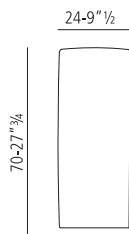

# 200\_CUBE

design: Gianluigi Landoni

- A - Memory foam / Memory foam
- B - Espanso densità portante / Foam supporting density
- C - Espanso densità soft / Foam soft density
- L - Fusto in legno / Wooden frame
- R - Resinato / Heated bonded polyester fibre