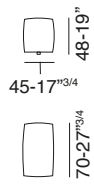

# 200\_CUBE

design: Gianluigi Landoni

cod. 200001

cod. 200002

cod. 200003

cod. 200004

cod. 200005

cod. 200006