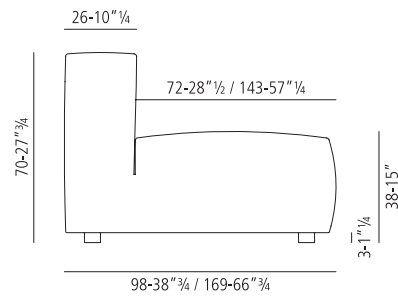

# 200\_CUBE

design: Gianluigi Landoni

- A - Memory foam / Memory foam
- B - Espanso densità portante / Foam supporting density
- C - Espanso densità soft / Foam soft density
- L - Fusto in legno / Wooden frame
- R - Resinato / Heated bonded polyester fibre