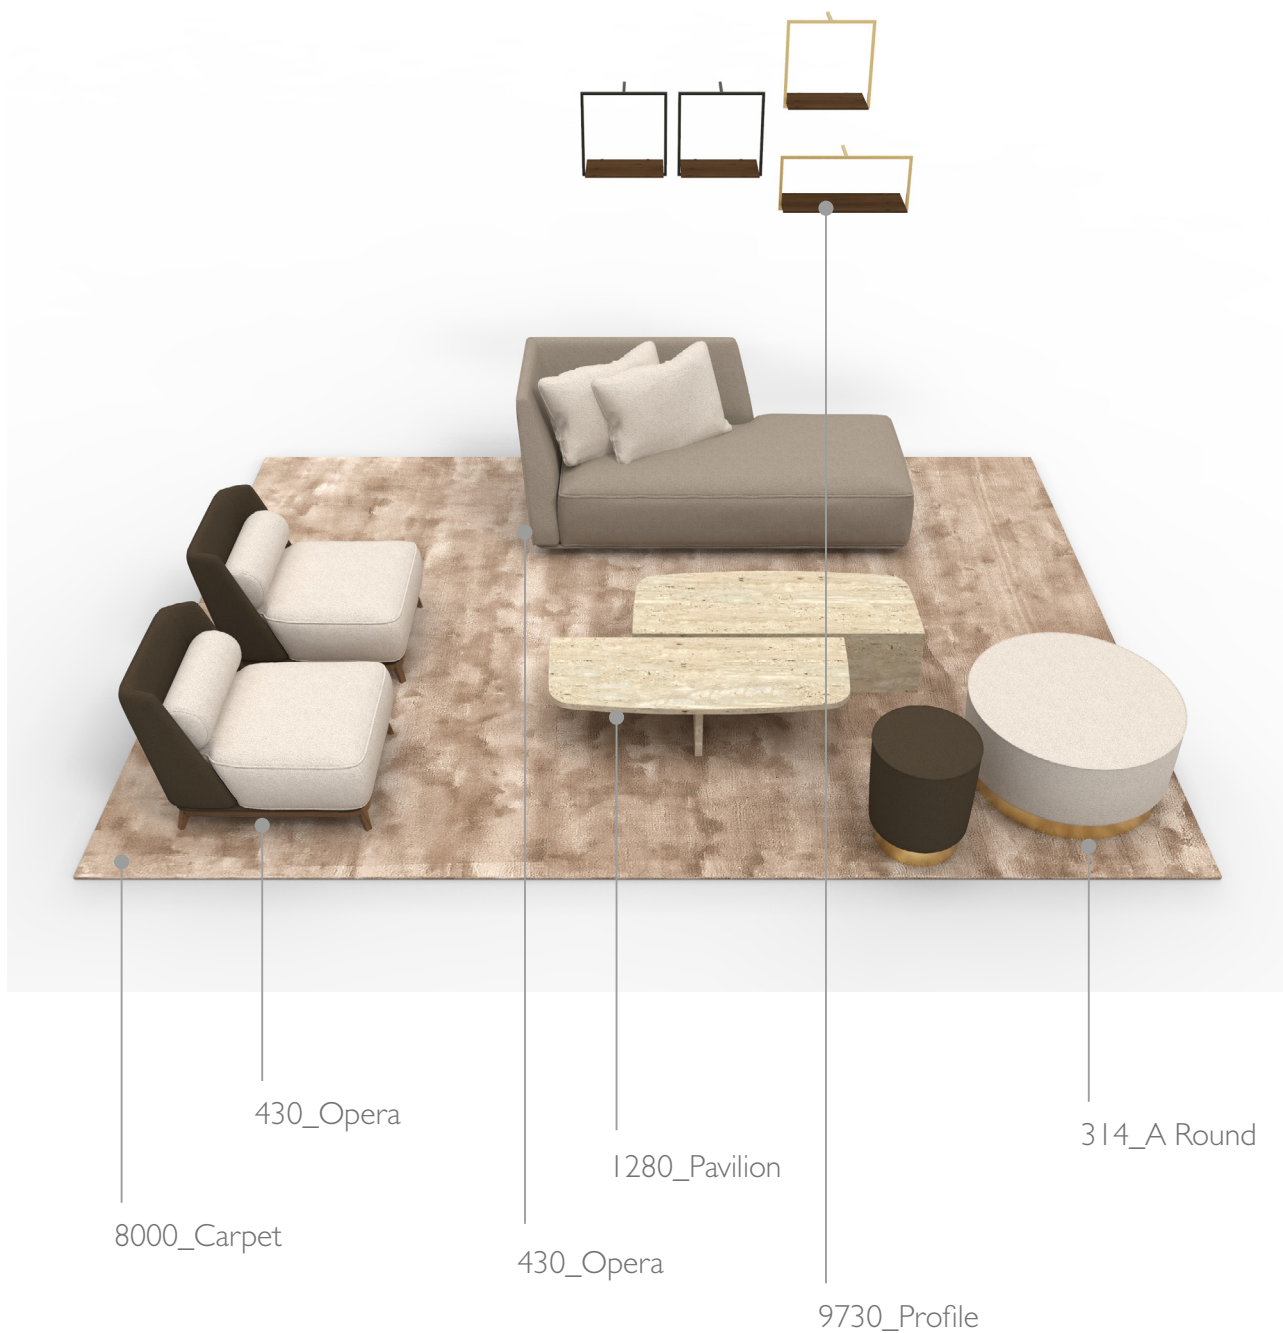

314_A ROUND

Set 02_A Round

design: Gianluigi Landoni

Vibieffe

SINCE 1968

contact@vibieffe.com www.vibieffe.com