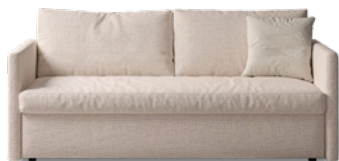

3700_GULP

design: Abistudio

IT_Descrizione prodotto

Divani letto

Caratteristiche tecniche

Struttura: legni compositi e multistrato

Imbottitura: poliuretano espanso

Cuscino seduta / materasso: poliuretano espanso

Piedi: tecnici neri

Rivestimento: rivestimento in tessuto o in pelle.

Rivestimento in tessuto completamente sfoderabile

Meccanismo: letto singolo

Struttura meccanismo: acciaio ad alta resistenza.

Verniciatura a forno con polveri epossidiche.

Piano letto: rete elettrosaldata.

Materasso in poliuretano espanso cm. 90x200x12

Opzione:

-2° letto estraibile rete elettrosaldata

-Materasso in poliuretano espanso cm 80x190x12

EN_Product description

Sofabeds

Technical features

Frame: composite woods and multilayer

Padding: polyurethane foam

Seat cushion / mattress: polyurethane foam

Feet: black standard

Cover: fabric or leather cover

Fabric cover completely removable