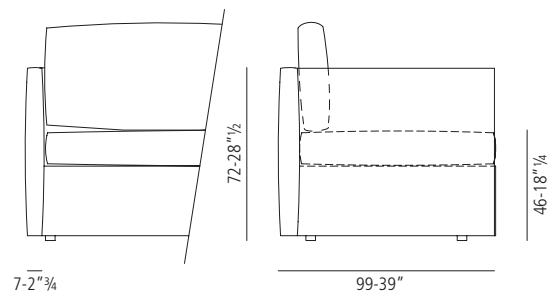

- Polyurethane foam mattress cm. 80x190x12

Vibieffe

SINCE 1968

contact@vibieffe.com www.vibieffe.com

3700_GULP

design: Abistudio

3700_GULP

design: Abistudio