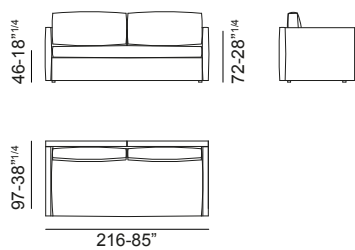

3700_GULP

design: Abistudio

cod. 3700008