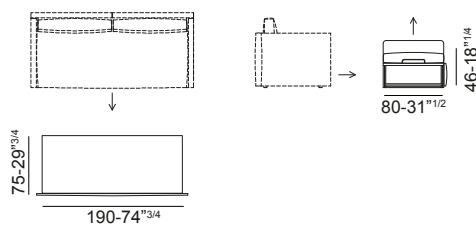

cod. 3700011