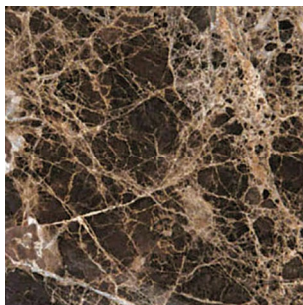

FINITURE & MATERIALI

4000_ROYAL

Basamento / Base

Legno / Wood

_rovere tinto grigio ombra
_umbra grey dyed wood

Metallo / Metal

_ottone lucido
_glossy brass

Piano / Top

Marmi / Marbles

_breccia medicea
_breccia medicea

_nero marquinia
_marquinia black

_calacatta
_calacatta

_bianco carrara
_carrara white

_sahara noir
_sahara noir

_emperador
_emperador

*_Le finiture e i colori sono indicativi e possono differire dall'originale, la visualizzazione sullo schermo può alterare la percezione del colore. Vi invitiamo a contattare un rivenditore di Fiducia di Vibieffe per approfondire la scelta e conoscere completamente la gamma dei prodotti Vibieffe.
*_The finishes and colours are indicative and may differ from the original. Viewing on the screen may alter the perception of the colour. We invite you to contact a Vibieffe dealer for further information and to know the full range of Vibieffe products.

Vibieffe

SINCE 1968

contact@vibieffe.com www.vibieffe.com

FINITURE & MATERIALI

4000_ROYAL

Struttura / Frame
Piano / Top

Laccature / Lacquer

_nero opaco RAL 9011
_matt black RAL 9011

_grigio ardesia RAL 7015
_slate grey RAL 7015

_bianco RAL 9003
_white RAL 9003

_grigio beige RAL 7006
_beige grey RAL 7006

_grigio seta RAL 7044
_silk grey RAL 7044

_tabacco RAL 8007
_tobacco RAL 8007

_senape RAL 1012
_mustard RAL 1012