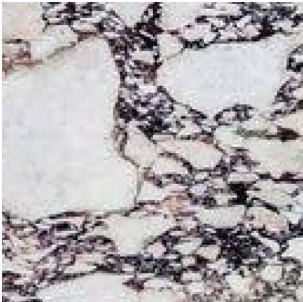

FINITURE & MATERIALI

4000_ROYAL

Basamento / Base

Legno / Wood

_rovere tinto grigio ombra
_umbra grey dyed wood

Metallo / Metal

_ottone lucido
_glossy brass

Piano / Top

Marmi / Marbles

_breccia medicea
_breccia medicea

_nero marquinia
_marquinia black

_calacatta
_calacatta

_bianco carrara
_carrara white

_sahara noir
_sahara noir

_emperador
_emperador

*_Le finiture e i colori sono indicativi e possono differire dall'originale, la visualizzazione sullo schermo può alterare la percezione del colore. Vi invitiamo a contattare un rivenditore di Fiducia di Vibieffe per approfondire la scelta e conoscere completamente la gamma dei prodotti Vibieffe.
*_The finishes and colours are indicative and may differ from the original. Viewing on the screen may alter the perception of the colour. We invite you to contact a Vibieffe dealer for further information and to know the full range of Vibieffe products.

Vibieffe

SINCE 1968

contact@vibieffe.com www.vibieffe.com

FINITURE & MATERIALI

4000_ROYAL

Struttura / Frame
Piano / Top

Laccature / Lacquer

_nero opaco RAL 9011
_matt black RAL 9011

_grigio ardesia RAL 7015
_slate grey RAL 7015

_bianco RAL 9003
_white RAL 9003

_grigio beige RAL 7006
_beige grey RAL 7006

_grigio seta RAL 7044
_silk grey RAL 7044

_tabacco RAL 8007
_tobacco RAL 8007

_senape RAL 1012
_mustard RAL 1012