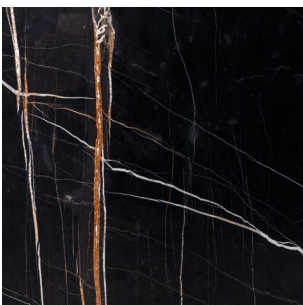

FINITURE & MATERIALI

4000_ROYAL

Basamento / Base

Legno / Wood

_rovere tinto grigio ombra
_umbra grey dyed wood

Metallo / Metal

_ottone lucido
_glossy brass

Piano / Top

Marmi / Marbles

_breccia medicea
_breccia medicea

_nero marquinia
_marquinia black

_calacatta
_calacatta

_bianco carrara
_carrara white

_sahara noir
_sahara noir

_emperador
_emperador

*_Le finiture e i colori sono indicativi e possono differire dall'originale, la visualizzazione sullo schermo può alterare la percezione del colore. Vi invitiamo a contattare un rivenditore di Fiducia di Vibieffe per approfondire la scelta e conoscere completamente la gamma dei prodotti Vibieffe.
*_The finishes and colours are indicative and may differ from the original. Viewing on the screen may alter the perception of the colour. We invite you to contact a Vibieffe dealer for further information and to know the full range of Vibieffe products.

Vibieffe

SINCE 1968

contact@vibieffe.com www.vibieffe.com

FINITURE & MATERIALI

4000_ROYAL

Struttura / Frame
Piano / Top

Laccature / Lacquer

_nero opaco RAL 9011
_matt black RAL 9011

_grigio ardesia RAL 7015
_slate grey RAL 7015

_bianco RAL 9003
_white RAL 9003

_grigio beige RAL 7006
_beige grey RAL 7006

_grigio seta RAL 7044
_silk grey RAL 7044

_tabacco RAL 8007
_tobacco RAL 8007

_senape RAL 1012
_mustard RAL 1012