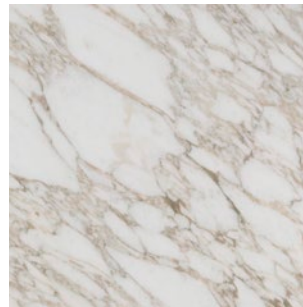

FINITURE & MATERIALI

4200_Circle

Gambe / Legs

Legno / Wood

_rovere tinto grigio ombra
_umbra grey dyed oak

Metallo / Metal

_ottone lucido
_glossy brass

Piano / Top

Legno / Wood

_rovere tinto grigio ombra
_umbra grey dyed oak

Piano / top

Marmo / Marble

_bianco Carrara
_Carrara white

_nero Marquinia
_Marquinia black

_calacatta
_calacatta

_Sahara noir
_Sahara noir