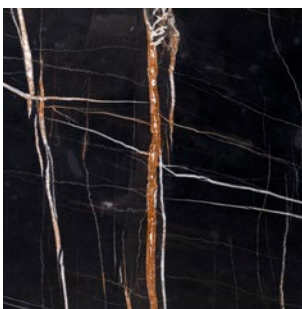

FINITURE & MATERIALI

4200_Circle

Gambe / Legs

Legno / Wood

_rovere tinto grigio ombra
_umbra grey dyed oak

Metallo / Metal

_ottone lucido
_glossy brass

Piano / Top

Legno / Wood

_rovere tinto grigio ombra
_umbra grey dyed oak

Piano / top

Marmo / Marble

_bianco Carrara
_Carrara white

_nero Marquinia
_Marquinia black

_calacatta
_calacatta

_Sahara noir
_Sahara noir

_travertino
_travertine

_emperador
_emperador

Vibieffe

SINCE 1968

www.vibieffe.com contact@vibieffe.com

* Le finiture e i colori sono indicativi e possono differire dall'originale, la visualizzazione sullo schermo può alterare la percezione del colore. Vi invitiamo a contattare un rivenditore di Fiducia di Vibieffe per approfondire la scelta e conoscere completamente la gamma dei prodotti Vibieffe.