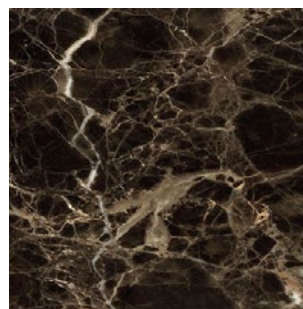

_emperador
_emperador

Vibieffe

SINCE 1968

www.vibieffe.com contact@vibieffe.com

* Le finiture e i colori sono indicativi e possono differire dall'originale, la visualizzazione sullo schermo può alterare la percezione del colore. Vi invitiamo a contattare un rivenditore di Fiducia di Vibieffe per approfondire la scelta e conoscere completamente la gamma dei prodotti Vibieffe.

_The finishes and colours are indicative and may differ from the original. Viewing on the screen may alter the perception of the colour. We invite you to contact a Vibieffe dealer for further information and to know the full range of Vibieffe products.