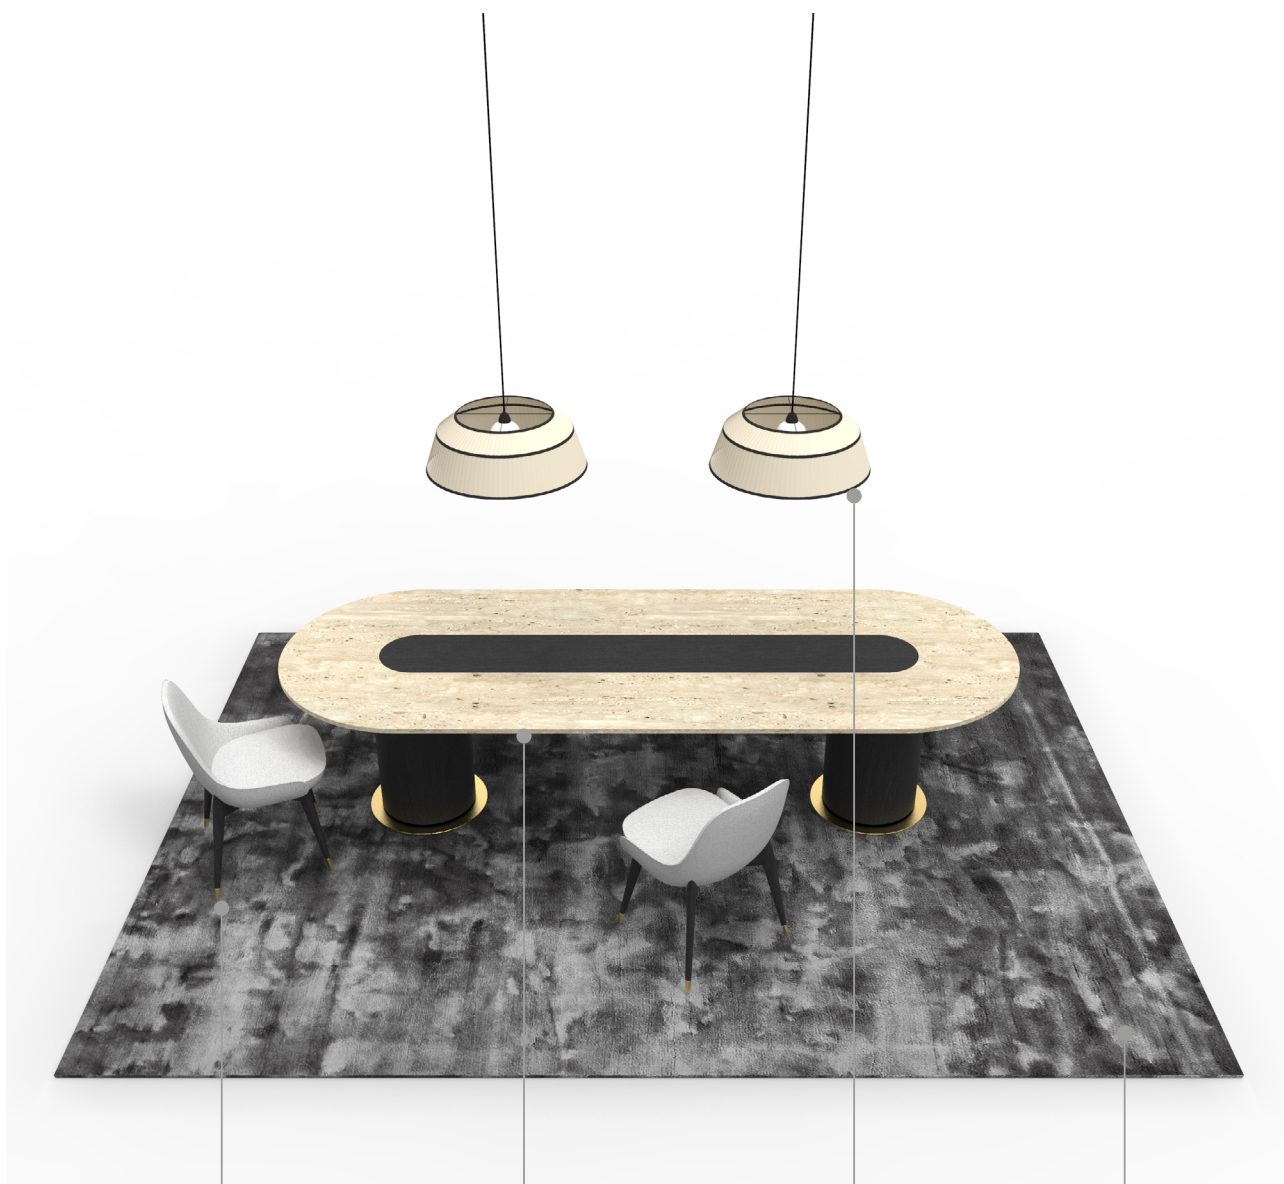

4200_Circle

Set 01_Circle

design: Gianluigi Landoni

4000_Royal - sedia

4200_Circle

8000_Carpet

7000_Lampada Big

Vibieffe