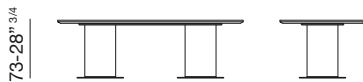

cod. 420003/004