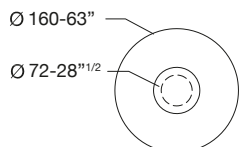

4200_TAVOLO_CIRCLE

design: Gianluigi Landoni

cod. 420001/002