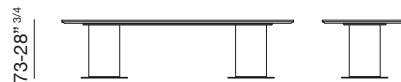

design: Gianluigi Landoni

cod. 420001/002

cod. 420003/004

cod. 420005/006

4200_TAVOLO_CIRCLE

design: Gianluigi Landoni