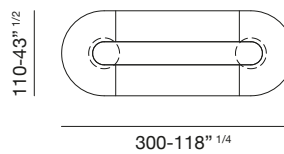

design: Gianluigi Landoni

cod. 420001/002

cod. 420003/004

cod. 420005/006

4200_TAVOLO_CIRCLE

design: Gianluigi Landoni