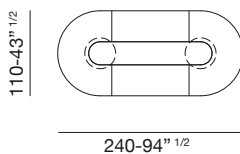

cod. 420003/004