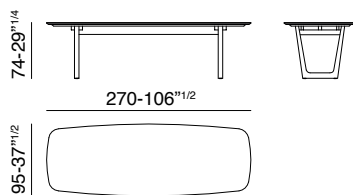

cod. 430018