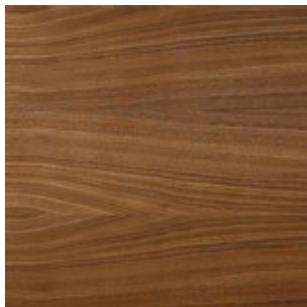

# FINITURE & MATERIALI

---

50\_Italo

Struttura / Structure

Legno / Wood

\_noce Canaletto  
\_Canaletto walnut

\_tinto moka  
\_moka dyed

Vibieffe