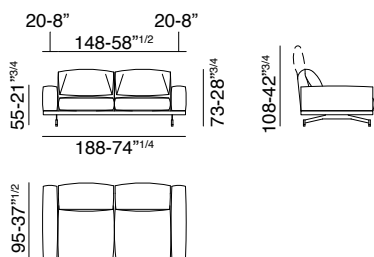

cod. 550019