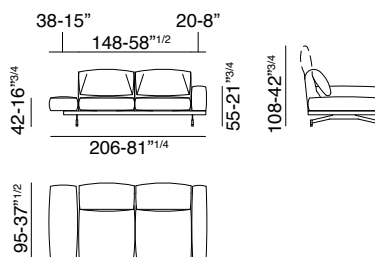

cod. 550027