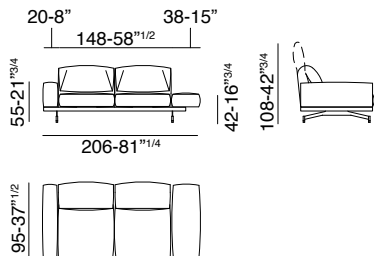

cod. 550026