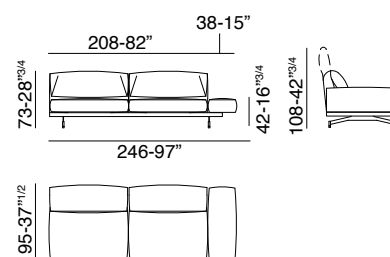

cod. 550075