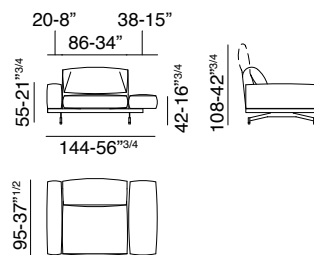

cod. 550008