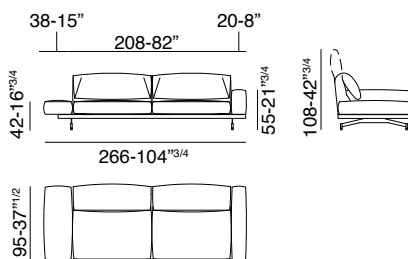

SINCE 1968

contact@vibieffe.com www.vibieffe.com

550_ALTOPIANO

design: Gianluigi Landoni

cod. 550038

cod. 550045

cod. 550044

cod. 550046