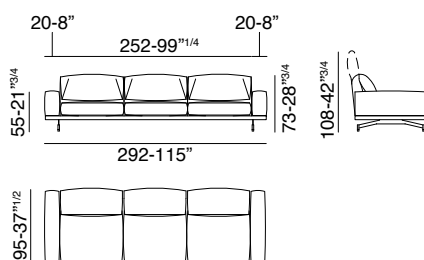

SINCE 1968

contact@vibieffe.com www.vibieffe.com

550_ALTOPIANO

design: Gianluigi Landoni

cod. 550038

cod. 550045

cod. 550044

cod. 550046