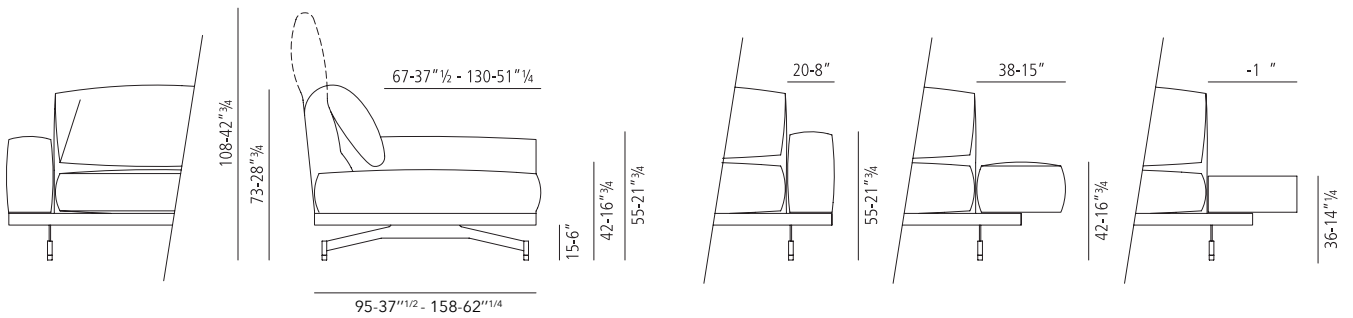

550_ALTOPIANO

design: Gianluigi Landoni

- A - Memory foam / Memory foam
- B - Espanso densità portante / Foam supporting density
- C - Espanso densità soft / Foam soft density
- F - Telaio in ferro / Iron frame
- L - Fusto in legno / Wooden frame
- S - Resinato / Heated bonded polyester fibre