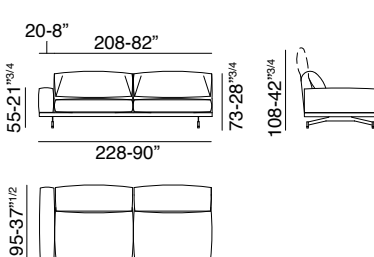

cod. 550074