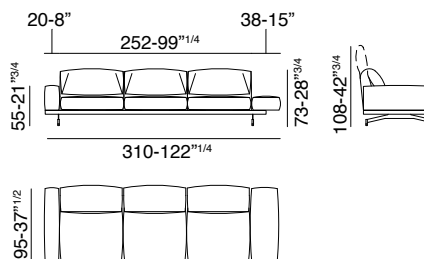

cod. 550053