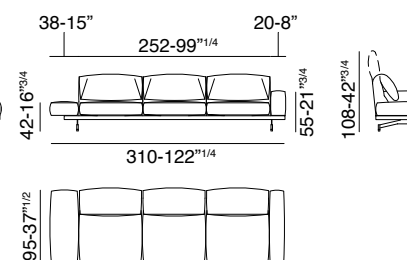

cod. 550054