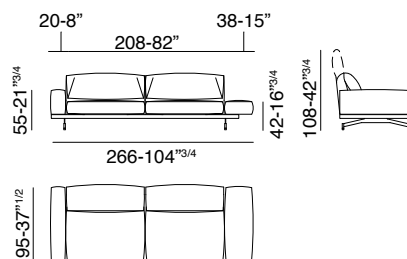

SINCE 1968

contact@vibieffe.com www.vibieffe.com

550_ALTOPIANO

design: Gianluigi Landoni

cod. 550038

cod. 550045

cod. 550044

cod. 550046