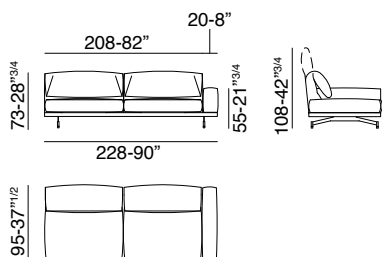

cod. 550073