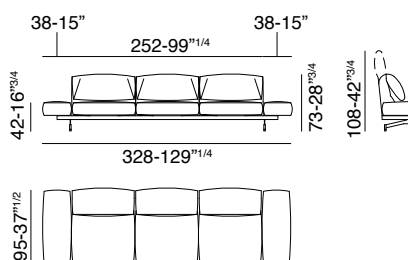

cod. 550047