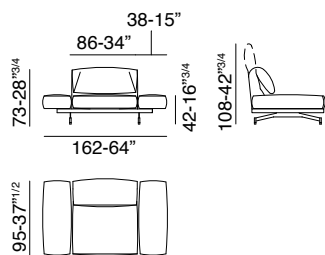

cod. 550002