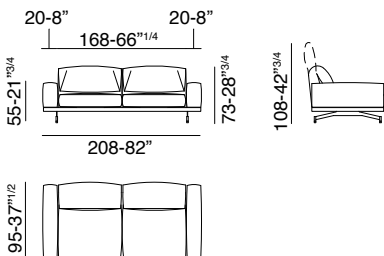

cod. 550028