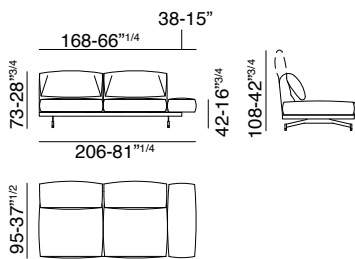

Vibieffe

SINCE 1968

contact@vibieffe.com www.vibieffe.com

550_ALTOPIANO

design: Gianluigi Landoni

cod. 550068

cod. 550069

cod. 550070