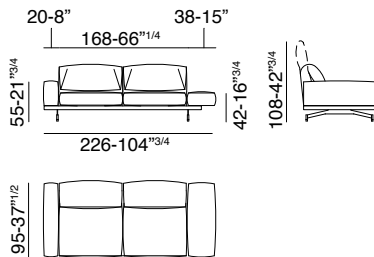

cod. 550035