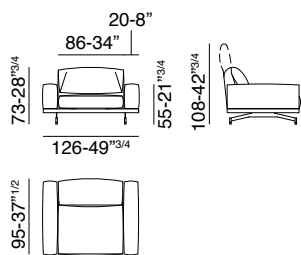

550_ALTOPIANO

design: Gianluigi Landoni

cod. 550001