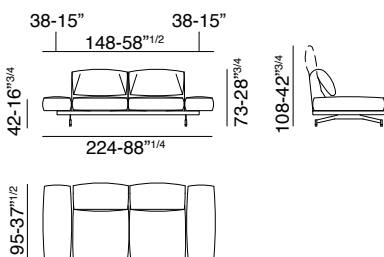

cod. 550020