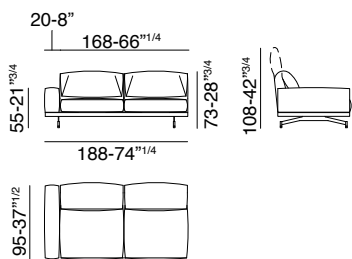

Vibieffe

SINCE 1968

contact@vibieffe.com www.vibieffe.com

550_ALTOPIANO

design: Gianluigi Landoni

cod. 550068

cod. 550069

cod. 550070