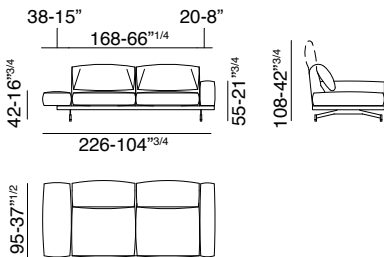

cod. 550036