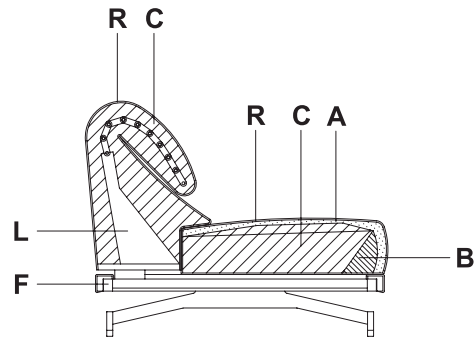

550_ALTOPIANO

design: Gianluigi Landoni

- A - Memory foam / Memory foam
- B - Espanso densità portante / Foam supporting density
- C - Espanso densità soft / Foam soft density
- F - Telaio in ferro / Iron frame
- L - Fusto in legno / Wooden frame
- S - Resinato / Heated bonded polyester fibre