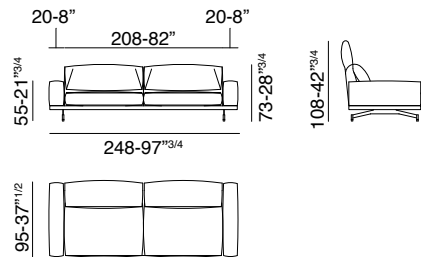

cod. 550037