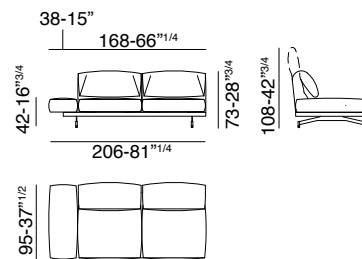

Vibieffe

SINCE 1968

contact@vibieffe.com www.vibieffe.com

550_ALTOPIANO

design: Gianluigi Landoni

cod. 550068

cod. 550069

cod. 550070