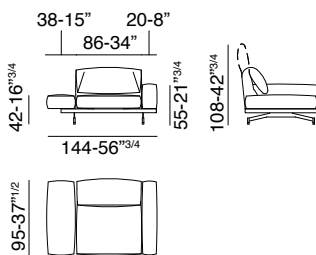

cod. 550009