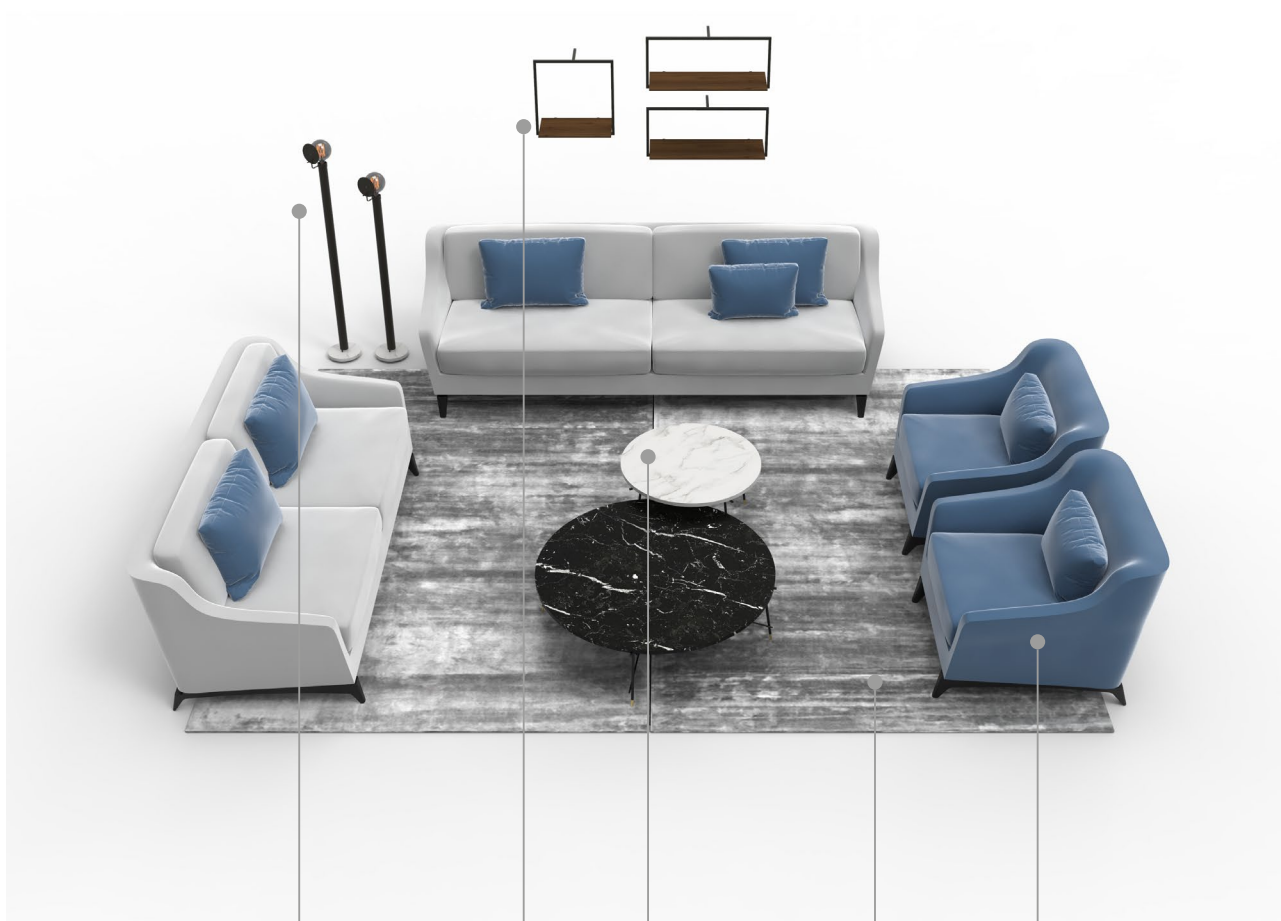

575_HI_STORY

Set 03_Hi_Story

design: Gianluigi Landoni

7000_Lampada Torcia

9428_Cross

575_Hi_Story

9730_Profile

8000_Carpet