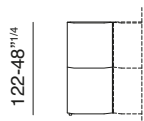

5800_TUBE_Accessorio

design: Gianluigi Landoni

cod. 5800007/6