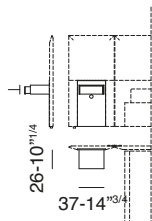

cod. 5800012/13