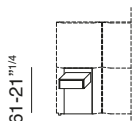

cod. 5800012/13