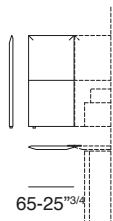

5800_TUBE_Accessorio

design: Gianluigi Landoni

cod. 5800007/6