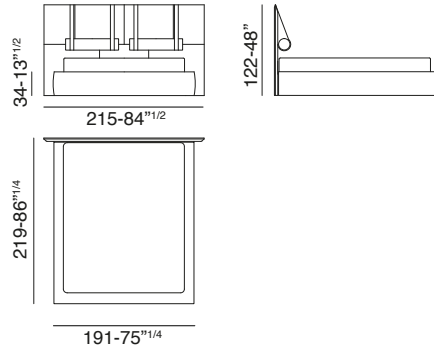

contact@vibieffe.com www.vibieffe.com

5800_TUBE

design: Gianluigi Landoni

cod. 5800001

cod. 5800002

cod. 5800003

cod. 5800004

5800_TUBE