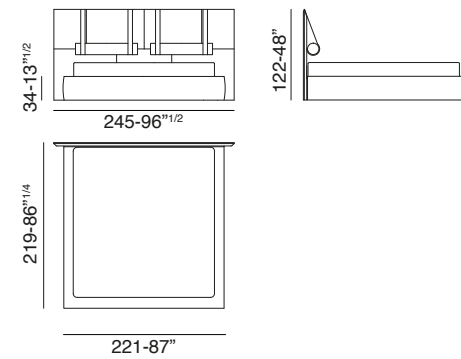

contact@vibieffe.com www.vibieffe.com

5800_TUBE

design: Gianluigi Landoni

cod. 5800001

cod. 5800002

cod. 5800003

cod. 5800004

5800_TUBE