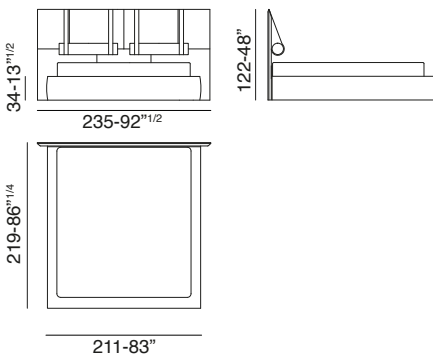

contact@vibieffe.com www.vibieffe.com

5800_TUBE

design: Gianluigi Landoni

cod. 5800001

cod. 5800002

cod. 5800003

cod. 5800004

5800_TUBE