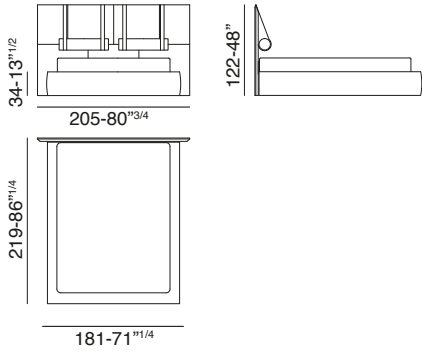

5800_TUBE

design: Gianluigi Landoni

cod. 5800001