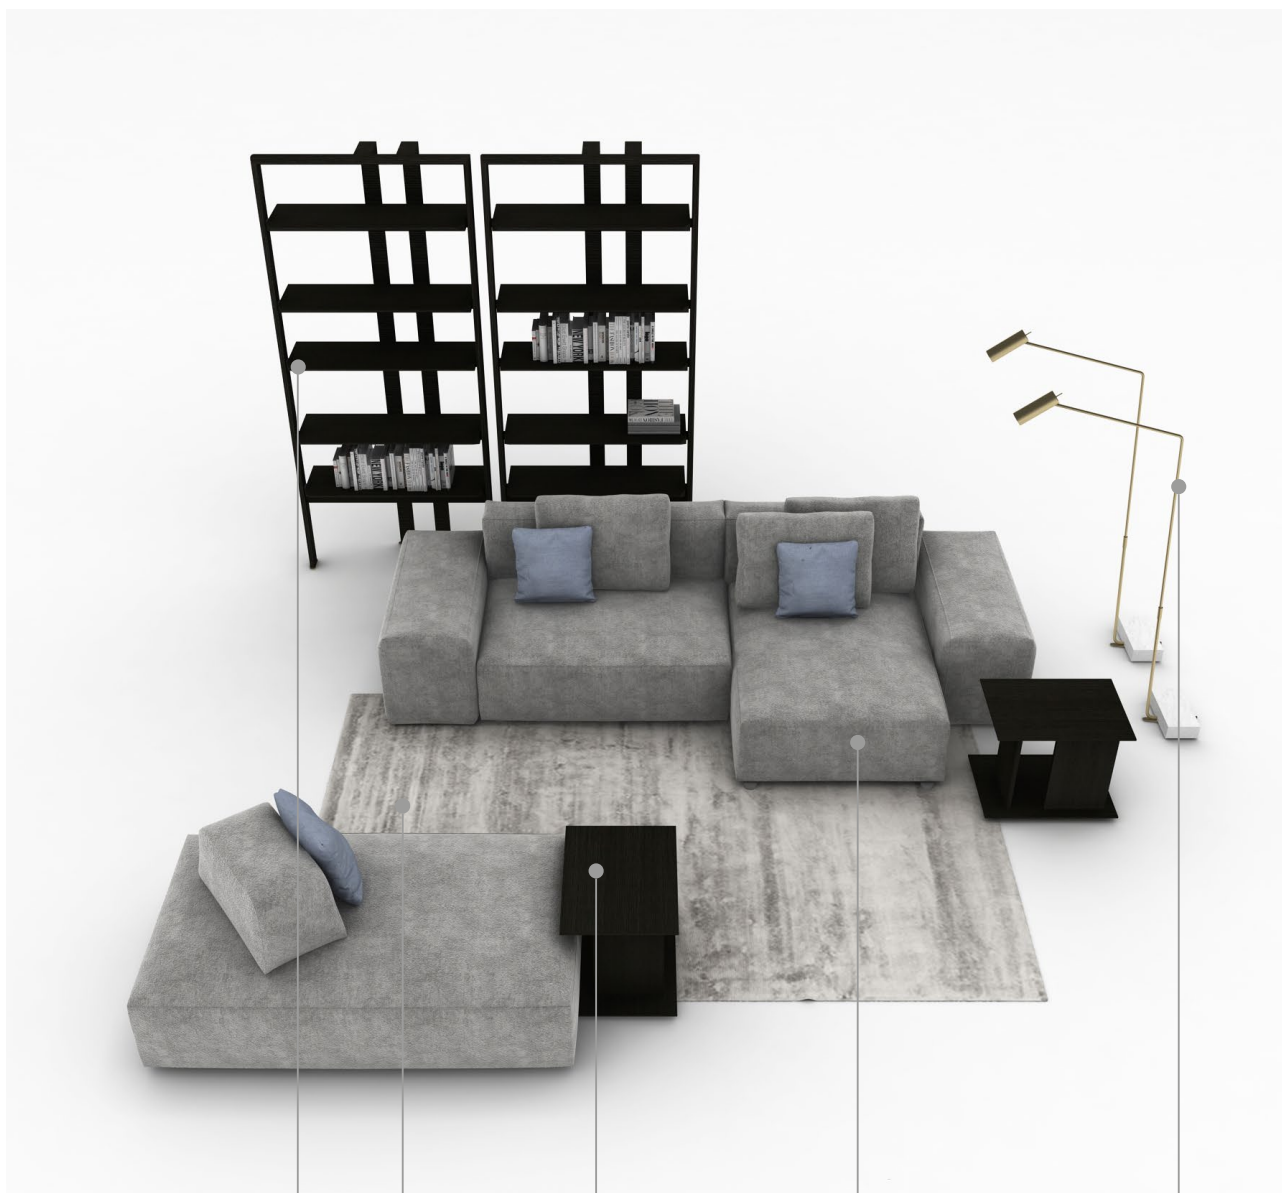

7000_LAMPADA STELO

Set 02_Lampada Stelo

design: Gianluigi Landoni

9810_Next

8000_Carpet

200_Cube Tavolino

7000_Lampada stelo

200_Cube