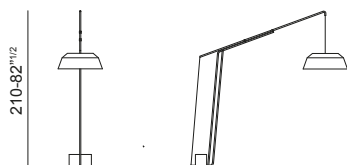

7000_LAMPADA BIG

design: Gianluigi Landoni

IT_Descrizione prodotto

Lampada da terra paralume, lampada paralume sospesa

Caratteristiche tecniche

Lampada paralume da terra

Struttura: tubolare verniciato nero con snodo in ottone lucido.

Basamento: in marmo bianco Carrara

Paralume: struttura in filo di ferro nero rivestito in tessuto plissettato bianco

Lampadina inclusa: attacco E27 60W max CE

Lampada paralume sospesa

Cavo: cavo elettrico rivestito in tessuto nero

Technical features

Floor lampshade

Structure: black painted round rod with glossy brass intersection

Base: Carrara white marble

Lampshade: structure in black wire covered in white pleated fabric

Bulb included: E27 60W max CE

Vibieffe

SINCE 1968

contact@vibieffe.com www.vibieffe.com

7000_LAMPADA BIG

design: Gianluigi Landoni

cod. 7000017

cod. 7000018

7000_LAMPADA BIG