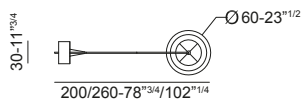

7000_LAMPADA BIG

design: Gianluigi Landoni

cod. 7000017