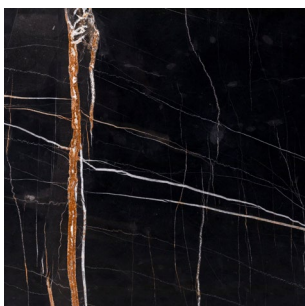

FINITURE & MATERIALI

710_POP

Gambe / Legs

Metallo / Metal

_metallo brunito
_burnished metal

_ottone lucido
_polished brass

Piano / Top

Marmi / Marbles

_breccia Medicea
_breccia Medicea

_nero Marquina
_Marquina black

_calacatta
_calacatta

_bianco Carrara
_Carrara white

_Sahara noir
_Sahara noir

_emperador
_emperador

* _Le finiture e i colori sono indicativi e possono differire dall'originale, la visualizzazione sullo schermo può alterare la percezione del colore. Vi invitiamo a contattare un rivenditore di Fiducia di Vibieffe per approfondire la scelta e conoscere completamente la gamma dei prodotti Vibieffe.

Vibieffe

SINCE 1968

www.vibieffe.com contact@vibieffe.com

FINITURE & MATERIALI

710_POP

Piano / Top

Laccature / Lacquer

_bianco RAL 9003
_white RAL 9003

_nero grafite RAL 9011
_graphite black RAL 9011

_grigio beige RAL 7006
_beige grey RAL 7006

_grigio seta RAL 7044
_silk grey RAL 7044

_grigio ardesia RAL 7015
_slate grey RAL 7015

_grigio scuro RAL 7021
_dark grey RAL 7021