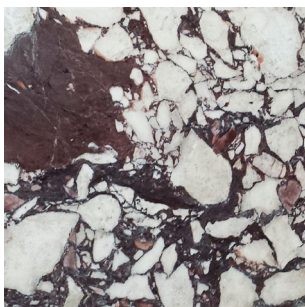

FINITURE & MATERIALI

710_POP

Gambe / Legs

Metallo / Metal

_metallo brunito
_burnished metal

_ottone lucido
_polished brass

Piano / Top

Marmi / Marbles

_breccia Medicea
_breccia Medicea

_nero Marquina
_Marquina black

_calacatta
_calacatta

_bianco Carrara
_Carrara white

_Sahara noir
_Sahara noir

_emperador
_emperador

* _Le finiture e i colori sono indicativi e possono differire dall'originale, la visualizzazione sullo schermo può alterare la percezione del colore. Vi invitiamo a contattare un rivenditore di Fiducia di Vibieffe per approfondire la scelta e conoscere completamente la gamma dei prodotti Vibieffe.

_nero grafite RAL 9011
_graphite black RAL 9011

_grigio beige RAL 7006
_beige grey RAL 7006

_grigio seta RAL 7044
_silk grey RAL 7044

_grigio ardesia RAL 7015
_slate grey RAL 7015

_grigio scuro RAL 7021
_dark grey RAL 7021

_rosso oriente RAL 3031
_orient red RAL 3031

_grigio calcestruzzo RAL 7023
_concrete grey RAL 7023

_tabacco RAL 8007
_tobacco RAL8007

_senape RAL 1012
_mustard RAL 1012

_salvia RAL 6021
_sage RAL 6021

_prugna RAL 3007
_prune RAL 3007