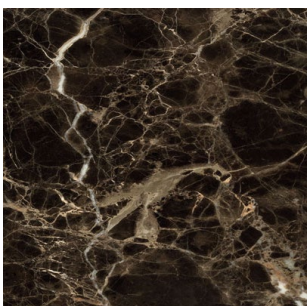

FINITURE & MATERIALI

710_POP

Gambe / Legs

Metallo / Metal

_metallo brunito
_burnished metal

_ottone lucido
_polished brass

Piano / Top

Marmi / Marbles

_breccia Medicea
_breccia Medicea

_nero Marquina
_Marquina black

_calacatta
_calacatta

_bianco Carrara
_Carrara white

_Sahara noir
_Sahara noir

_emperador
_emperador

* _Le finiture e i colori sono indicativi e possono differire dall'originale, la visualizzazione sullo schermo può alterare la percezione del colore. Vi invitiamo a contattare un rivenditore di Fiducia di Vibieffe per approfondire la scelta e conoscere completamente la gamma dei prodotti Vibieffe.

Vibieffe

SINCE 1968

www.vibieffe.com contact@vibieffe.com

FINITURE & MATERIALI

710_POP

Piano / Top

Laccature / Lacquer

_bianco RAL 9003
_white RAL 9003

_nero grafite RAL 9011
_graphite black RAL 9011

_grigio beige RAL 7006
_beige grey RAL 7006

_grigio seta RAL 7044
_silk grey RAL 7044

_grigio ardesia RAL 7015
_slate grey RAL 7015

_grigio scuro RAL 7021
_dark grey RAL 7021