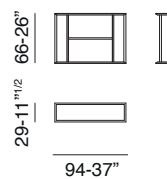

cod. 845009