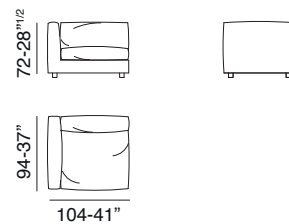

cod. 845013