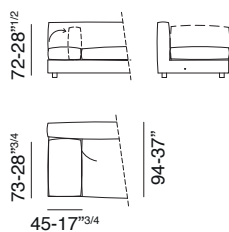

SINCE 1968

contact@vibieffe.com www.vibieffe.com

845_EVO

design: Gianluigi Landoni

cod. 845005

cod. 845006

cod. 845007

cod. 845008