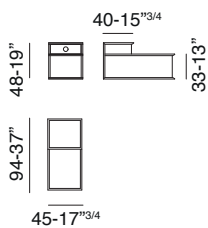

SINCE 1968

contact@vibieffe.com www.vibieffe.com

845_EVO

design: Gianluigi Landoni

cod. 845005

cod. 845006

cod. 845007

cod. 845008