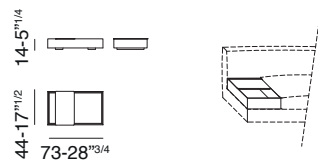

cod. 845010