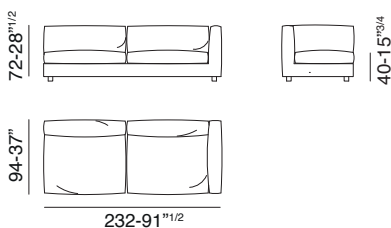

cod. 845035