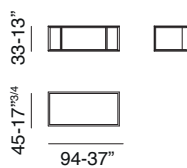

SINCE 1968

contact@vibieffe.com www.vibieffe.com

845_EVO

design: Gianluigi Landoni

cod. 845005

cod. 845006

cod. 845007

cod. 845008