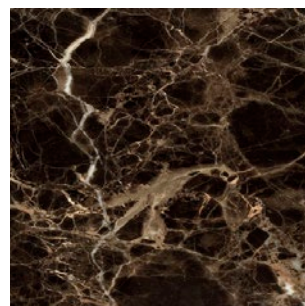

FINITURE & MATERIALI

9085_CONCRETE

Basamento / Base

Cemento / Concrete

_grigio seta
_silk grey

_nero
_black

Struttura / Structure

Metallo / Metal

_nero opaco
_black matt

Piano / Top

Marmo / Marble

_bianco Carrara
_Carrara white

_nero Marquinia
_Marquinia black

_calacatta
_calacatta

Vetro / Glass

_vetro nero fumè
_black fumè glass

_Levanto rosso
_red levanto

_travertino
_travertine

_emperador
_emperador

* Le finiture e i colori sono indicativi e possono differire dall'originale, la visualizzazione sullo schermo può alterare la percezione del colore. Vi invitiamo a contattare un rivenditore di Fiducia di Vibieffe per approfondire la scelta e conoscere completamente la gamma dei prodotti Vibieffe.