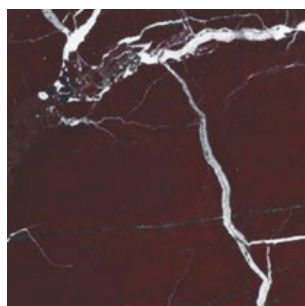

FINITURE & MATERIALI

9085_CONCRETE

Basamento / Base

Cemento / Concrete

_grigio seta
_silk grey

_nero
_black

Struttura / Structure

Metallo / Metal

_nero opaco
_black matt

Piano / Top

Marmo / Marble

_bianco Carrara
_Carrara white

_nero Marquinia
_Marquinia black

_calacatta
_calacatta

Vetro / Glass

_vetro nero fumè
_black fumè glass

_Levanto rosso
_red levanto

_travertino
_travertine

_emperador
_emperador

* Le finiture e i colori sono indicativi e possono differire dall'originale, la visualizzazione sullo schermo può alterare la percezione del colore. Vi invitiamo a contattare un rivenditore di Fiducia di Vibieffe per approfondire la scelta e conoscere completamente la gamma dei prodotti Vibieffe.