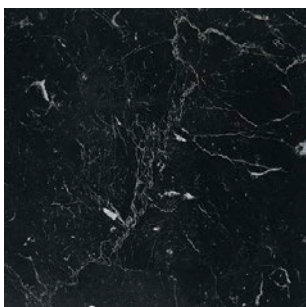

FINITURE & MATERIALI

9085_CONCRETE

Basamento / Base

Cemento / Concrete

_grigio seta
_silk grey

_nero
_black

Struttura / Structure

Metallo / Metal

_nero opaco
_black matt

Piano / Top

Marmo / Marble

_bianco Carrara
_Carrara white

_nero Marquinia
_Marquinia black

_calacatta
_calacatta

Vetro / Glass

_vetro nero fumè
_black fumè glass

_Levanto rosso
_red levanto

_travertino
_travertine

_emperador
_emperador

* Le finiture e i colori sono indicativi e possono differire dall'originale, la visualizzazione sullo schermo può alterare la percezione del colore. Vi invitiamo a contattare un rivenditore di Fiducia di Vibieffe per approfondire la scelta e conoscere completamente la gamma dei prodotti Vibieffe.