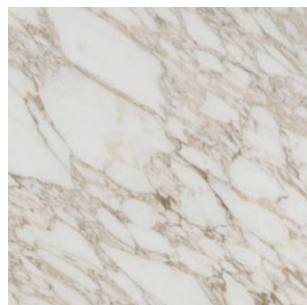

FINITURE & MATERIALI

9085_CONCRETE

Basamento / Base

Cemento / Concrete

_grigio RAL 7044
_grey RAL 7044

_nero RAL 9011
_black RAL 9011

Struttura / Structure

Metallo / Metal

_nickel nero
_black nickel

Piano / Top

Marmo / Marble

_bianco Carrara
_Carrara white

_nero Marquina
_Marquina black

_calacatta
_calacatta

Vetro / Glass

_vetro specchio fumè
_smoked mirror glass

_Sahara noir
_Sahara noir

_travertino
_travertine

_emperador
_emperador

* Le finiture e i colori sono indicativi e possono differire dall'originale, la visualizzazione sullo schermo può alterare la percezione del colore. Vi invitiamo a contattare un rivenditore di Fiducia di Vibieffe per approfondire la scelta e conoscere completamente la gamma dei prodotti Vibieffe.