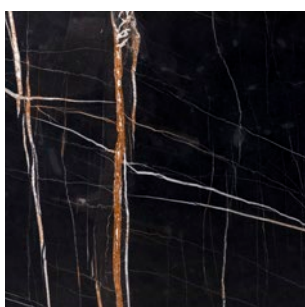

FINITURE & MATERIALI

9085_CONCRETE

Basamento / Base

Cemento / Concrete

_grigio RAL 7044
_grey RAL 7044

_nero RAL 9011
_black RAL 9011

Struttura / Structure

Metallo / Metal

_nickel nero
_black nickel

Piano / Top

Marmo / Marble

_bianco Carrara
_Carrara white

_nero Marquina
_Marquina black

_calacatta
_calacatta

Vetro / Glass

_vetro specchio fumè
_smoked mirror glass

_Sahara noir
_Sahara noir

_travertino
_travertine

_emperador
_emperador

* Le finiture e i colori sono indicativi e possono differire dall'originale, la visualizzazione sullo schermo può alterare la percezione del colore. Vi invitiamo a contattare un rivenditore di Fiducia di Vibieffe per approfondire la scelta e conoscere completamente la gamma dei prodotti Vibieffe.