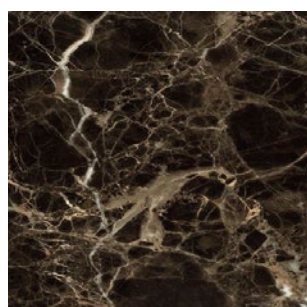

FINITURE & MATERIALI

9085_CONCRETE

Basamento / Base

Cemento / Concrete

_grigio RAL 7044
_grey RAL 7044

_nero RAL 9011
_black RAL 9011

Struttura / Structure

Metallo / Metal

_nickel nero
_black nickel

Piano / Top

Marmo / Marble

_bianco Carrara
_Carrara white

_nero Marquina
_Marquina black

_calacatta
_calacatta

Vetro / Glass

_vetro specchio fumè
_smoked mirror glass

_Sahara noir
_Sahara noir

_travertino
_travertine

_emperador
_emperador

* Le finiture e i colori sono indicativi e possono differire dall'originale, la visualizzazione sullo schermo può alterare la percezione del colore. Vi invitiamo a contattare un rivenditore di Fiducia di Vibieffe per approfondire la scelta e conoscere completamente la gamma dei prodotti Vibieffe.