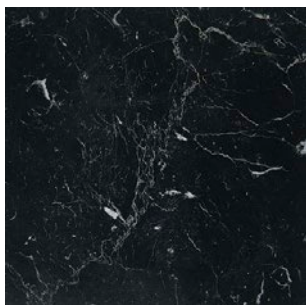

FINITURE & MATERIALI

9085_CONCRETE

Basamento / Base

Cemento / Concrete

_grigio RAL 7044
_grey RAL 7044

_nero RAL 9011
_black RAL 9011

Struttura / Structure

Metallo / Metal

_nickel nero
_black nickel

Piano / Top

Marmo / Marble

_bianco Carrara
_Carrara white

_nero Marquina
_Marquina black

_calacatta
_calacatta

Vetro / Glass

_vetro specchio fumè
_smoked mirror glass

_Sahara noir
_Sahara noir

_travertino
_travertine

_emperador
_emperador

* Le finiture e i colori sono indicativi e possono differire dall'originale, la visualizzazione sullo schermo può alterare la percezione del colore. Vi invitiamo a contattare un rivenditore di Fiducia di Vibieffe per approfondire la scelta e conoscere completamente la gamma dei prodotti Vibieffe.