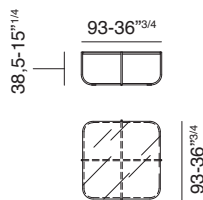

cod. 9150014/15