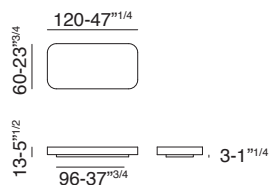

cod. 9150003