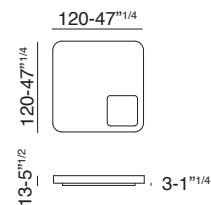

cod. 9150004