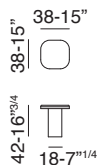

Vibieffe

SINCE 1968

contact@vibieffe.com www.vibieffe.com

9150_QUADRI_TONDO

design: Gianluigi Landoni

_Tavolini / Pouf

cod. 9150001

cod. 9150002

cod. 9150003

cod. 9150004

cod. 9150014/15

cod. 9150016/17

cod. 9150018

cod. 9150019

cod. 9150020/21

cod. 9150009