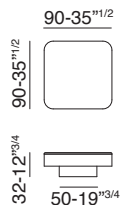

Vibieffe

SINCE 1968

contact@vibieffe.com www.vibieffe.com

9150_QUADRI_TONDO

design: Gianluigi Landoni

_Tavolini / Pouf

cod. 9150001

cod. 9150002