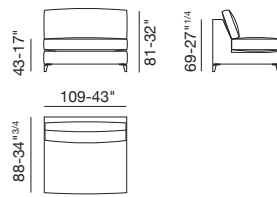

cod. 920002