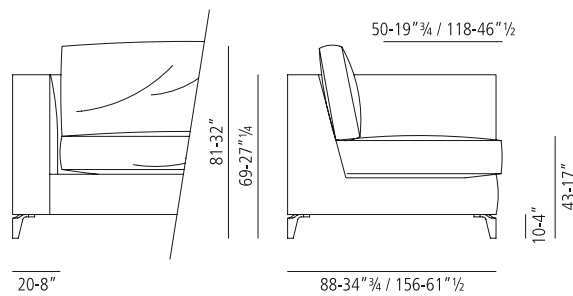

# 920\_ZONE COMFORT

design: Gianluigi Landoni

- A - Memory foam / Memory foam
- B - Espanso densità portante / Foam supporting density
- C - Espanso densità soft / Foam soft density
- L - Fusto in legno / Wooden frame
- R - Resinato / Heated bonded polyester fibre
- S - Fibra poliestere / Silicone polyester fibre