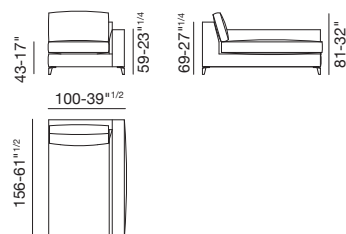

# 920\_ZONE COMFORT

design: Gianluigi Landoni

cod. 920025

cod. 920026

cod. 920029

cod. 920030

cod. 920027

cod. 920028