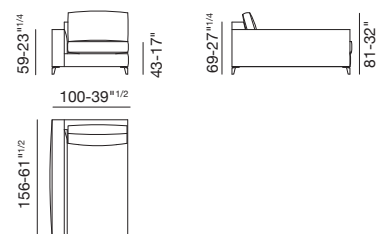

# 920\_ZONE COMFORT

design: Gianluigi Landoni

cod. 920025

cod. 920026

cod. 920029

cod. 920030

cod. 920027

cod. 920028