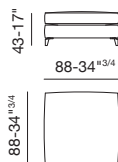

cod. 920031

Vibieffe

SINCE 1968

contact@vibieffe.com www.vibieffe.com