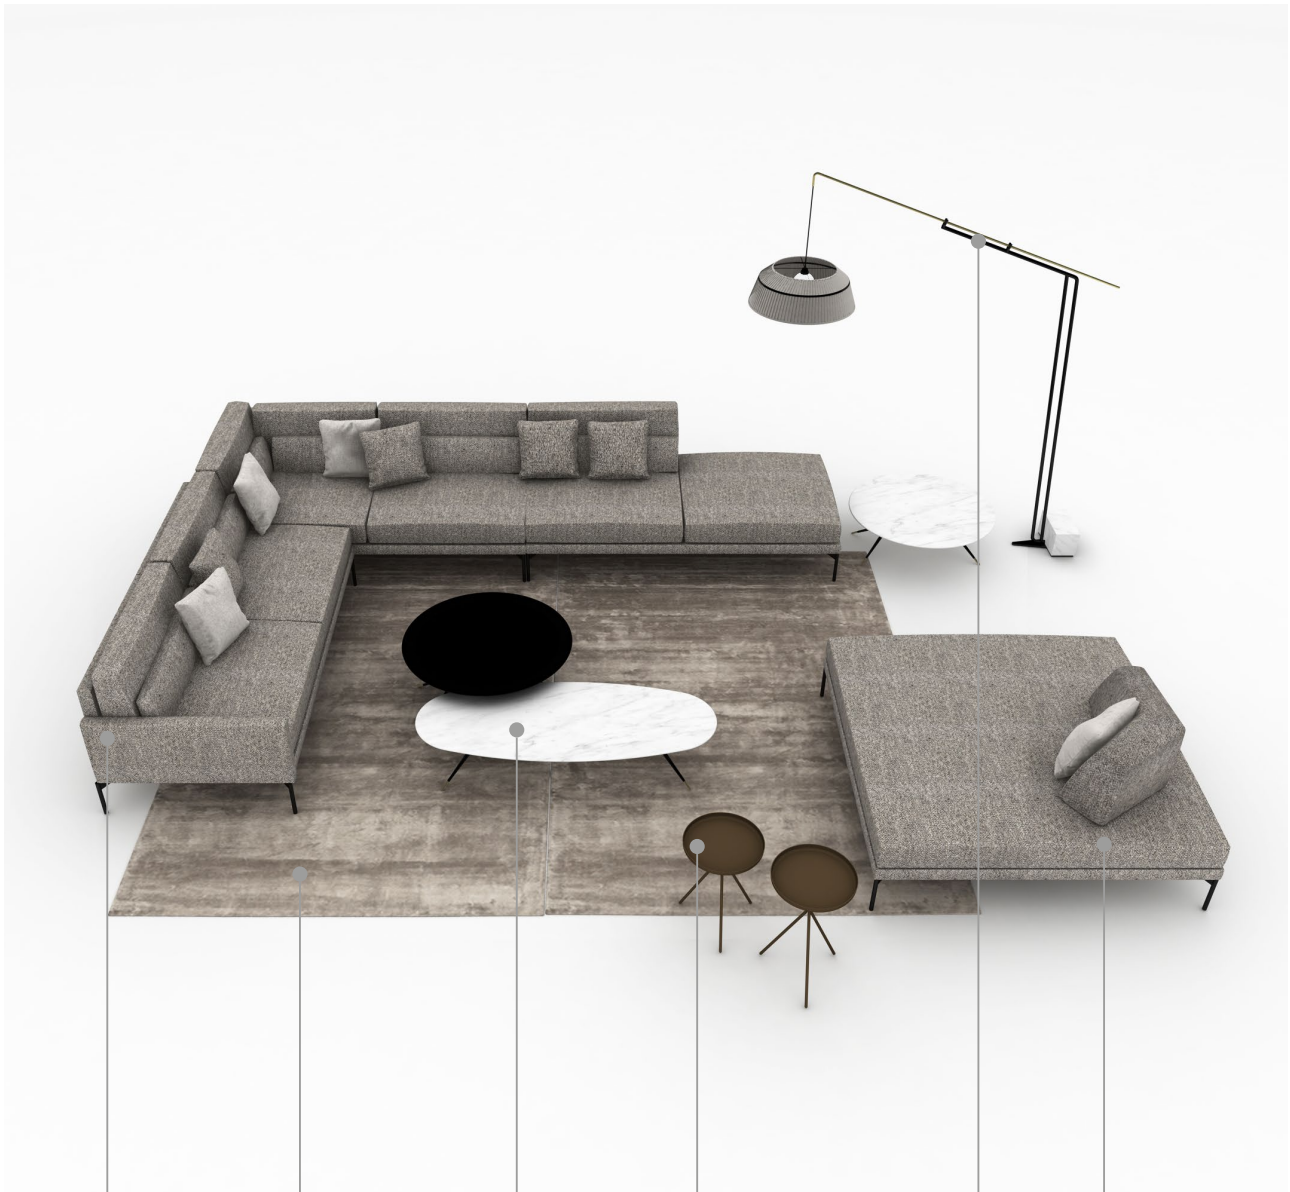

9350_HIM&HER

Set 01_Him&Her

design: Gianluigi Landoni

110_Modern

8000_Carpet

1500_Swing

9350_Him&Her

110_Modern

7000_Lampada big

Vibieffe

SINCE 1968

contact@vibieffe.com www.vibieffe.com