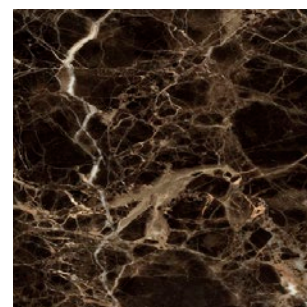

FINITURE & MATERIALI

9595_FORM

Struttura / Structure

Metallo / Metal

*_bronz*o anticato
_antiqued bronze

Piano / Top

Marmo / Marble

_bianco Carrara
_Carrara white

_nero Marquina
_Marquina black

_calacatta
_calacatta

_emperador
_emperador

_Sahara noir
_Sahara noir

_travertino
_travertine

* *_Le* finiture e i colori sono indicativi e possono differire dall'originale, la visualizzazione sullo schermo può alterare la percezione del colore. Vi invitiamo a contattare un rivenditore di Fiducia di Vibieffe per approfondire la scelta e conoscere completamente la gamma dei prodotti Vibieffe.