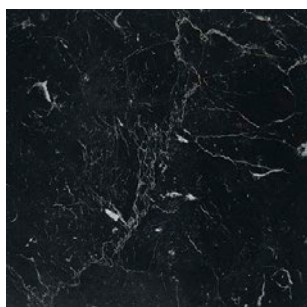

FINITURE & MATERIALI

9595_FORM

Struttura / Structure

Metallo / Metal

*_bronz*o anticato
_antiqued bronze

Piano / Top

Marmo / Marble

_bianco Carrara
_Carrara white

_nero Marquina
_Marquina black

_calacatta
_calacatta

_emperador
_emperador

_Sahara noir
_Sahara noir

_travertino
_travertine

* *_Le* finiture e i colori sono indicativi e possono differire dall'originale, la visualizzazione sullo schermo può alterare la percezione del colore. Vi invitiamo a contattare un rivenditore di Fiducia di Vibieffe per approfondire la scelta e conoscere completamente la gamma dei prodotti Vibieffe.