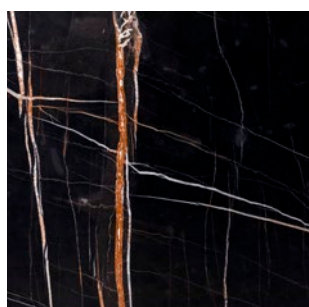

FINITURE & MATERIALI

9595_FORM

Struttura / Structure

Metallo / Metal

*_bronz*o anticato
_antiqued bronze

Piano / Top

Marmo / Marble

_bianco Carrara
_Carrara white

_nero Marquina
_Marquina black

_calacatta
_calacatta

_emperador
_emperador

_Sahara noir
_Sahara noir

_travertino
_travertine

* *_Le* finiture e i colori sono indicativi e possono differire dall'originale, la visualizzazione sullo schermo può alterare la percezione del colore. Vi invitiamo a contattare un rivenditore di Fiducia di Vibieffe per approfondire la scelta e conoscere completamente la gamma dei prodotti Vibieffe.