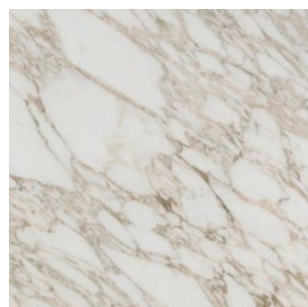

FINITURE & MATERIALI

9595_FORM

Struttura / Structure

Metallo / Metal

*_bronz*o anticato
_antiqued bronze

Piano / Top

Marmo / Marble

_bianco Carrara
_Carrara white

_nero Marquina
_Marquina black

_calacatta
_calacatta

_emperador
_emperador

_Sahara noir
_Sahara noir

_travertino
_travertine

* *_Le* finiture e i colori sono indicativi e possono differire dall'originale, la visualizzazione sullo schermo può alterare la percezione del colore. Vi invitiamo a contattare un rivenditore di Fiducia di Vibieffe per approfondire la scelta e conoscere completamente la gamma dei prodotti Vibieffe.