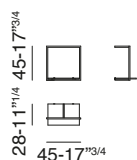

9730_PROFILE

design: Gianluigi Landoni

IT_Descrizione prodotto
Ripiani

Caratteristiche tecniche

Struttura: tubolare rettificato in ottone satinato o brunito

Agganci: a muro con perni autocentranti

Ripiani: rovere tinto tortora o grigio ombra

EN_Product description
Shelves

Technical features

Frame: Adjusted tubular frame, brushed brass or burnished

Fixation: wall mounting with self-centering pins

Shelves: oak dyed taupe or umbra grey

Struttura / Structure

_brunito
_burnished

_ottone
_brass

Ripiani / Shelves

_rovere tinto tortora
_stained oak taupe

_rovere tinto grigio ombra
_stained oak umbra grey

cod. 9730001

cod. 9730002

Vibieffe

SINCE 1968

contact@vibieffe.com www.vibieffe.com