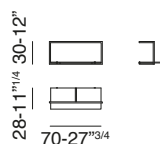

cod. 9730002