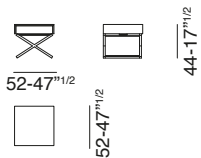

9750_CONTRASTE_Accessorio

---

design: Gianluigi Landoni

cod. 9750001