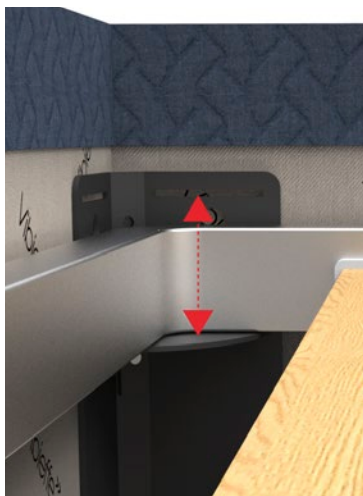

PATENT - Design by Gianluigi Landoni

SISTEMA UP&DOWN

_Predisposizione angolare in metallo per rete fissa che permette di variare a diverse altezze l'inserimento del materasso all'interno della base. Spostando il supporto all'interno dell'angolare è possibile predisporre il materasso ad altezze di -4, -7 e -10 centimetri rispetto al bordo superiore della base.

_Metal corner connection for fixed base which allows to vary at different heights the fitting of the mattress inside the base. Moving the support inside the corner connection, it is possible to arrange the mattress to -4, -7 and -10 cm with respect to the upper edge of the base.