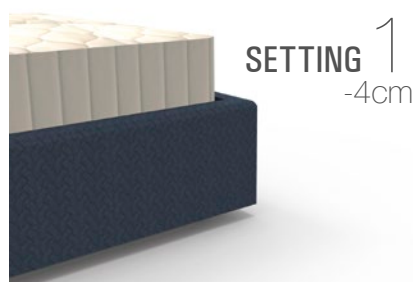

SETTING 1
-4cm