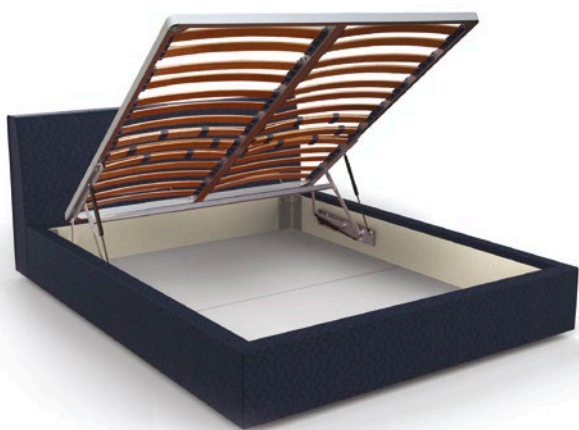

# RETE LETTI BASE CONTENITORE OPTIONAL

**\_PRATIK:** Uno spazio in più con Pratik, la rete con doppia movimentazione. A sollevamento basculante frontale per accedere al contenitore e a sollevamento orizzontale per agevolare il rifacimento del piano letto. Struttura con tubolare rettangolare 40x30 mm e doghe in faggio multistrato.

**\_PRATIK:** More space in addition with Pratik, slatted base with double handling. A front tilting lifting to access the storage and horizontal lifting to facilitate to make the bed. Rectangular tubular structure mm 30x40 and beechwood slats.

**\_SIMPLE:** Uno spazio in più con un semplice movimento a sollevamento basculante frontale della rete Simple, si accede al vano contenitore. Struttura con tubolare rettangolare 40x30 mm e doghe in faggio multistrato.

**\_SIMPLE:** More space in addition with a simple movement to the front tilting lifting of Simple slatted base, you access the container unit. Rectangular tubular structure mm 30x40 and beechwood slats.