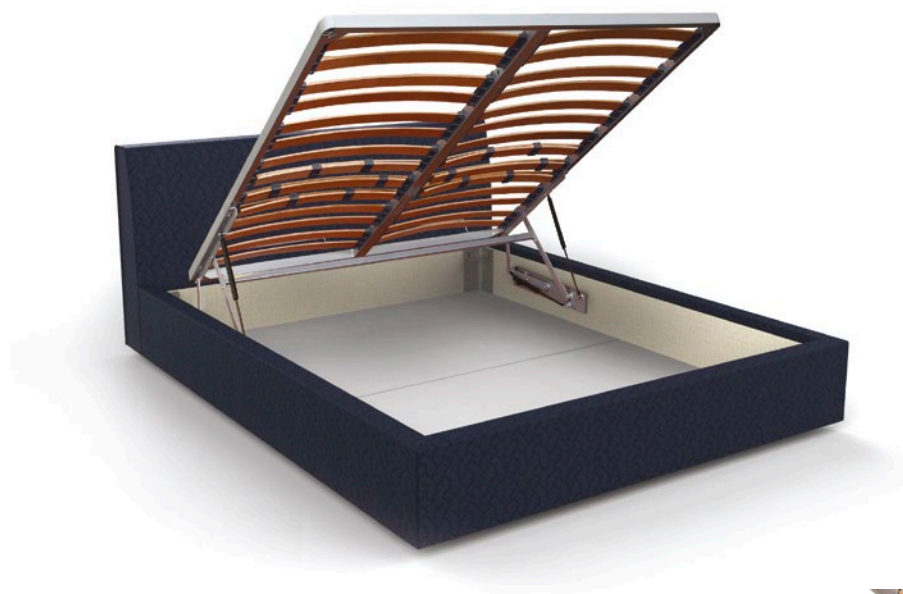

**\_SIMPLE:** Uno spazio in più con un semplice movimento a sollevamento basculante frontale della rete Simple, si accede al vano contenitore. Struttura con tubolare rettangolare 40x30 mm e doghe in faggio multistrato.

**\_SIMPLE:** More space in addition with a simple movement to the front tilting lifting of Simple slatted base, you access the container unit. Rectangular tubular structure mm 30x40 and beechwood slats.

# RETE LETTI \_BASE CONTENITORE OPTIONAL

**\_SIMPLE:** Uno spazio in più con un semplice movimento a sollevamento basculante frontale della rete Simple, si accede al vano contenitore. Struttura con tubolare rettangolare 40x30 mm e doghe in faggio multistrato.