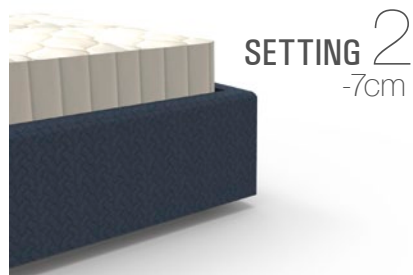

SETTING 2
-7cm