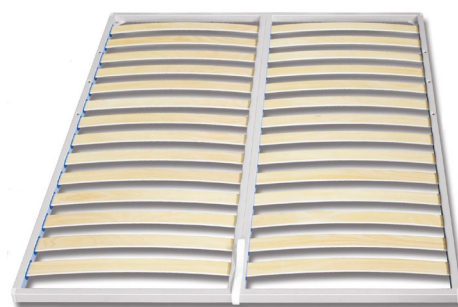

_Rete letto da inserimento e autoportante. Piano letto ortopedico a doghe in faggio evaporato da 68 mm. Struttura in acciaio ad alta resistenza da 40x30 mm. Verniciatura a forno con polveri epossidiche colore grigio alluminio.

_Inserting and self-carrying bed frame. Orthopedic bed base with multi-layer dried beech wood staves 68 mm. High resistance steel structure 40x30 mm. Furnace painting with epoxy powder in steel grey color.

DIMENSIONI RETI IN CM / BEDSPRING DIMENSIONS IN CM

	QUEEN INTERNATIONAL	OLYMPIC QUEEN	KING	KING INTERNATIONAL
larghezze disponibili / available widths	160	160	180	190
lunghezze disponibili / available lengths	200	200	200	200