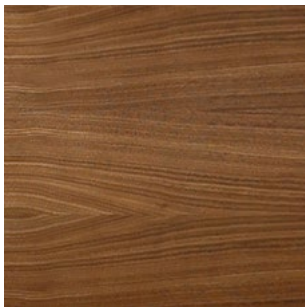

FINITURE & MATERIALI

1390_ESSENCE

Struttura / Structure

Legno / Wood

_noce Canaletto
_Canaletto walnut

_rovere tinto moka
_moka dyed oak

*_Le finiture e i colori sono indicativi e possono differire dall'originale, la visualizzazione sullo schermo può alterare la percezione del colore. Vi invitiamo a contattare un rivenditore di Fiducia di Vibieffe per approfondire la scelta e conoscere completamente la gamma dei prodotti Vibieffe.