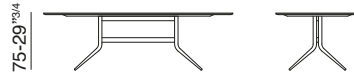

*_ottone
_brass*

Vibieffe

SINCE 1968

contact@vibieffe.com www.vibieffe.com

1500_SWING

design: Gianluigi Landoni

cod. I500001

cod. I500002