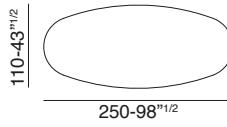

cod. I500002