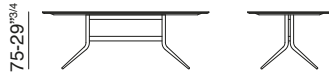

*_ottone
_brass*

Vibieffe

SINCE 1968

contact@vibieffe.com www.vibieffe.com

1500_SWING

design: Gianluigi Landoni

cod. I500001

cod. I500002