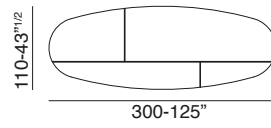

cod. I500003