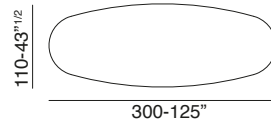

cod. I500003