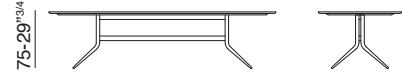

cod. I500003