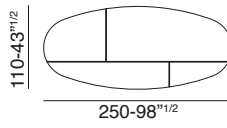

*_ottone
_brass*

Vibieffe

SINCE 1968

contact@vibieffe.com www.vibieffe.com

1500_SWING

design: Gianluigi Landoni

cod. I500001

cod. I500002