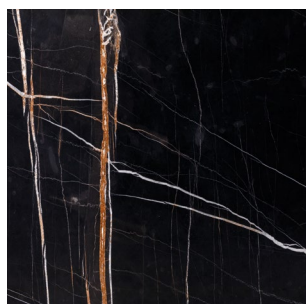

## 150\_FEEL TABLE

Telaio - Piedi / Frame - Feet

Legno / Wood

\_nero carbone/ tinto moka  
\_black charcoal wood/ moka dyed

\_noce canaletto  
\_canaletto walnut wood

Piano / Top

Accessorio / Accessories

\_cristallo fumè  
\_smoked crystal

Piano / Top

Marmi / Marbles

\_breccia medicea  
\_breccia medicea

\_nero marquinia  
\_marquinia black

\_calacatta  
\_calacatta

\_bianco carrara  
\_carrara white

\_sahara noir  
\_sahara noir

\_emperador  
\_emperador