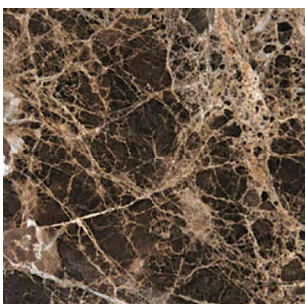

## 150\_FEEL TABLE

Telaio - Piedi / Frame - Feet

Legno / Wood

\_nero carbone/ tinto moka  
\_black charcoal wood/ moka dyed

\_noce canaletto  
\_canaletto walnut wood

Piano / Top

Accessorio / Accessories

\_cristallo fumè  
\_smoked crystal

Piano / Top

Marmi / Marbles

\_breccia medicea  
\_breccia medicea

\_nero marquinia  
\_marquinia black

\_calacatta  
\_calacatta

\_bianco carrara  
\_carrara white

\_sahara noir  
\_sahara noir

\_emperador  
\_emperador