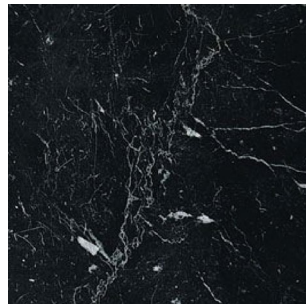

## 150\_FEEL TABLE

Telaio - Piedi / Frame - Feet

Legno / Wood

\_nero carbone/ tinto moka  
\_black charcoal wood/ moka dyed

\_noce canaletto  
\_canaletto walnut wood

Piano / Top

Accessorio / Accessories

\_cristallo fumè  
\_smoked crystal

Piano / Top

Marmi / Marbles

\_breccia medicea  
\_breccia medicea

\_nero marquinia  
\_marquinia black

\_calacatta  
\_calacatta

\_bianco carrara  
\_carrara white

\_sahara noir  
\_sahara noir

\_emperador  
\_emperador