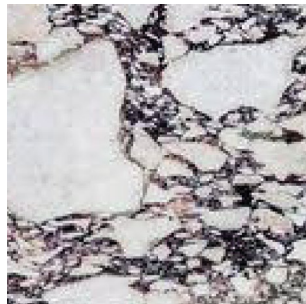

## 150\_FEEL TABLE

Telaio - Piedi / Frame - Feet

Legno / Wood

\_nero carbone/ tinto moka  
\_black charcoal wood/ moka dyed

\_noce canaletto  
\_canaletto walnut wood

Piano / Top

Accessorio / Accessories

\_cristallo fumè  
\_smoked crystal

Piano / Top

Marmi / Marbles

\_breccia medicea  
\_breccia medicea

\_nero marquinia  
\_marquinia black

\_calacatta  
\_calacatta

\_bianco carrara  
\_carrara white

\_sahara noir  
\_sahara noir

\_emperador  
\_emperador