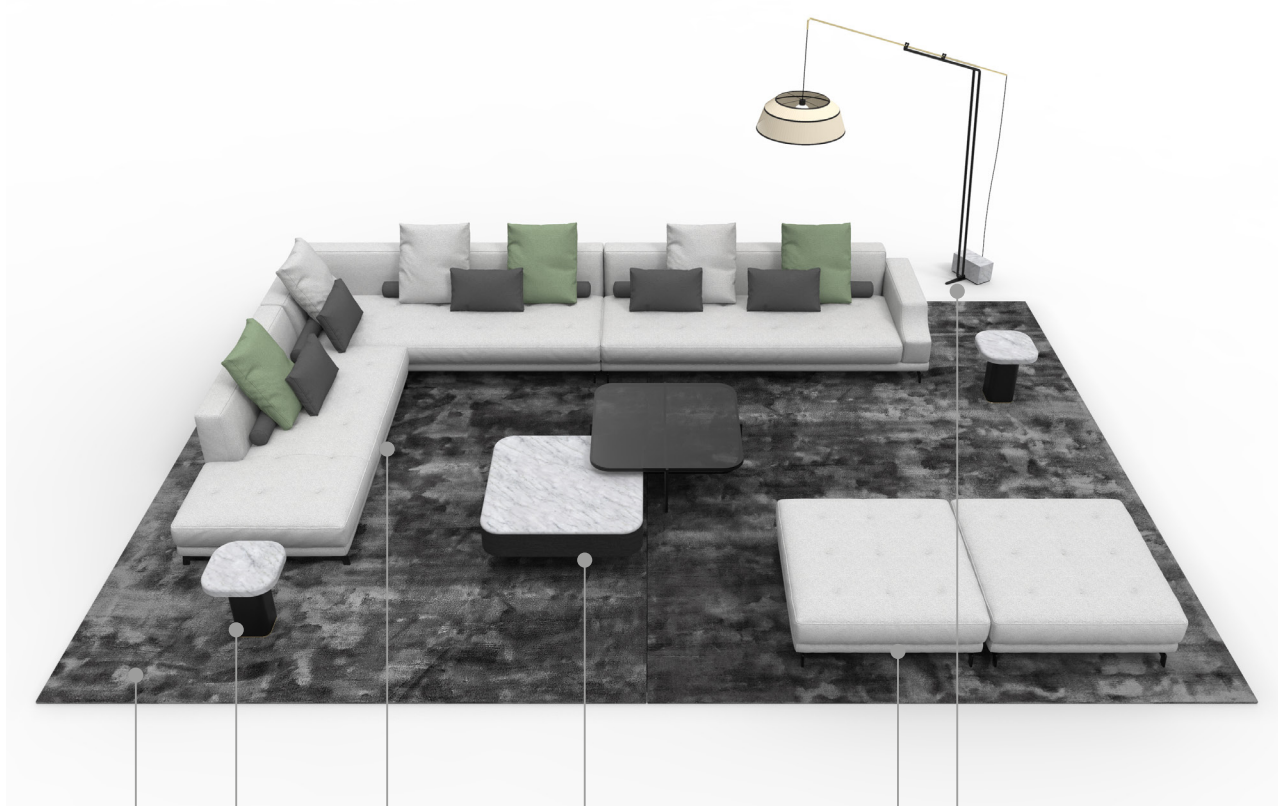

310_IDENTITY

Set 03_Identity

design: Gianluigi Landoni

8000_Carpet

9150_Quadri_Tondo

310_Identity

9150_Quadri_Tondo

7000_Lampada Big