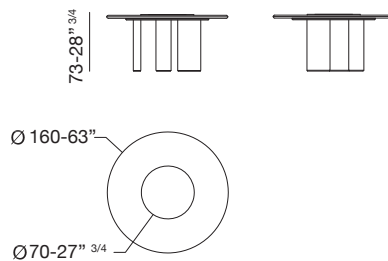

_nero grafite RAL 9011
_graphite black RAL 9011

_grigio beige RAL 7006
_beige grey RAL 7006

4000_ROYAL

design: Gianluigi Landoni

cod. 4000007/008

cod. 4000001/004

cod. 4000002/005

cod. 4000003/006