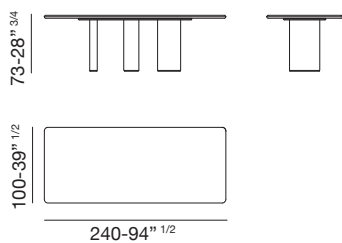

_nero grafite RAL 9011
_graphite black RAL 9011

_grigio beige RAL 7006
_beige grey RAL 7006

4000_ROYAL

design: Gianluigi Landoni

cod. 4000007/008

cod. 4000001/004

cod. 4000002/005

cod. 4000003/006