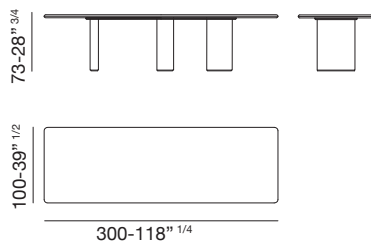

_nero grafite RAL 9011
_graphite black RAL 9011

_grigio beige RAL 7006
_beige grey RAL 7006

4000_ROYAL

design: Gianluigi Landoni

cod. 4000007/008

cod. 4000001/004

cod. 4000002/005

cod. 4000003/006