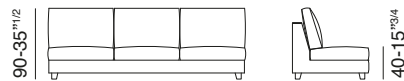

cod 400010

261-102^{3/4}