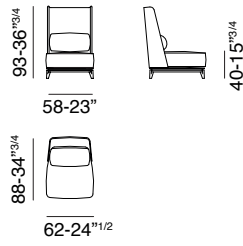

cod. 430006