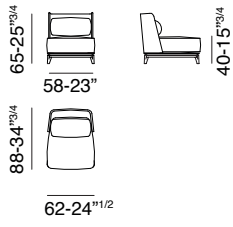

430_OPERA

design: Gianluigi Landoni

cod. 430004