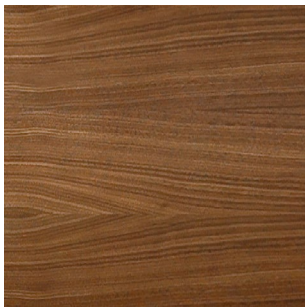

FINITURE & MATERIALI

5000_QUEEN

Piedi e barra laterale /
Feet and lateral bar

Legno / Wood

_noce Canaletto
_Canaletto walnut

_rovere tinto moka
_moka dyed oak

*_Le finiture e i colori sono indicativi e possono differire dall'originale, la visualizzazione sullo schermo può alterare la percezione del colore. Vi invitiamo a contattare un rivenditore di Fiducia di Vibieffe per approfondire la scelta e conoscere completamente la gamma dei prodotti Vibieffe.