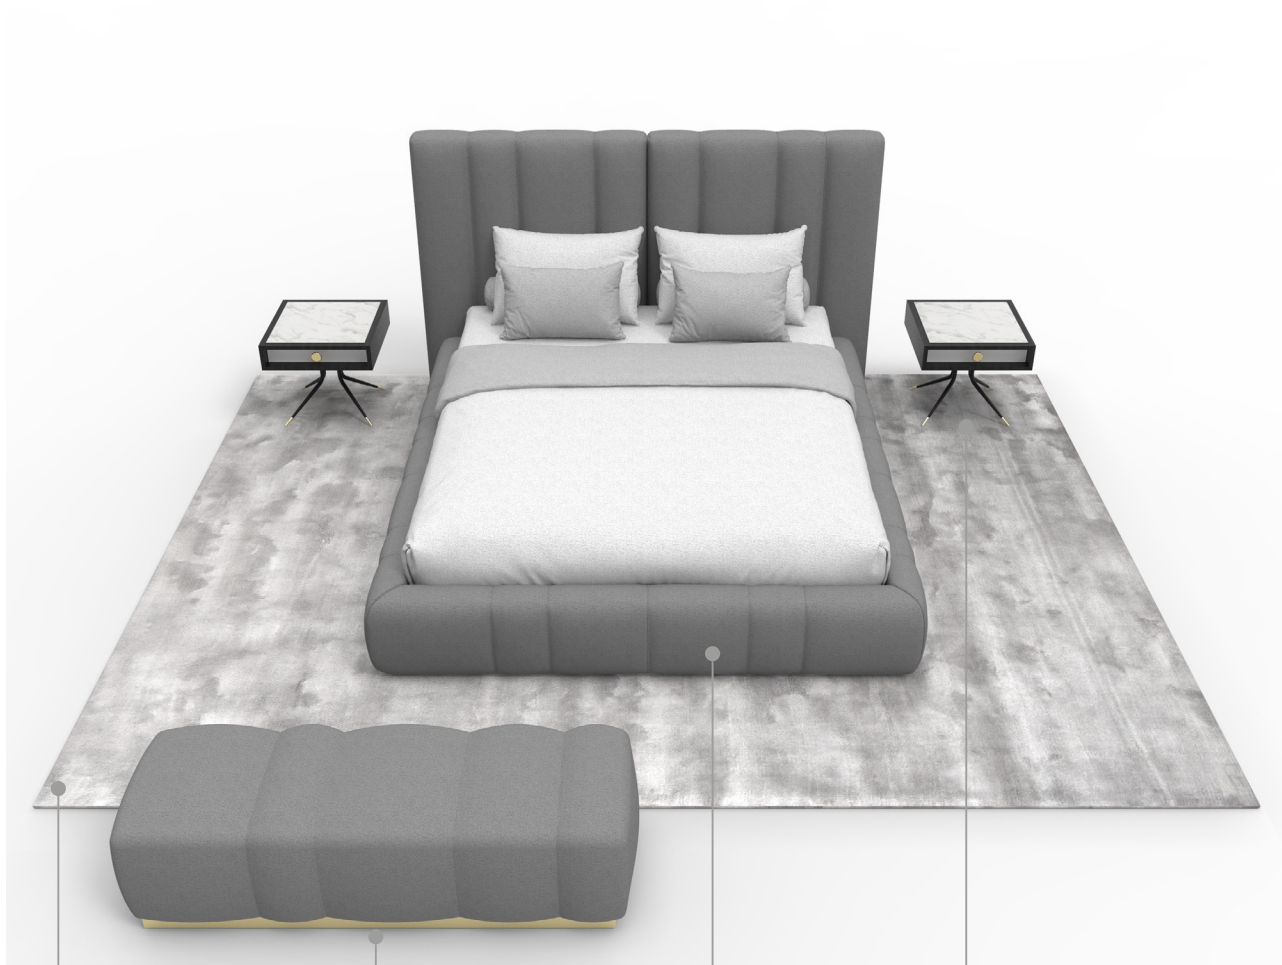

5050_ITALO

Set 01_Italo

design: Gianluigi Landoni

8000_Carpet

5050_Italo

5050_Italo - Accessorio

1500_Swing - Accessori

Vibieffe