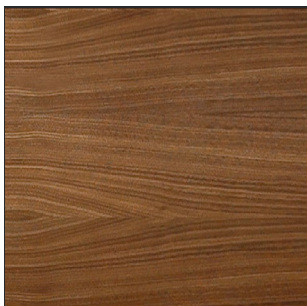

FINITURE & MATERIALI

50_ITALO

Piedi o Braccioli / Feet or Armrests

Legno / Wood

_noce canaletto
_canaletto walnut wood

_nero carbone/ tinto moka
_black charcoal wood/ moka dyed

*_Le finiture e i colori sono indicativi e possono differire dall'originale, la visualizzazione sullo schermo può alterare la percezione del colore. Vi invitiamo a contattare un rivenditore di Fiducia di Vibieffe per approfondire la scelta e conoscere completamente la gamma dei prodotti Vibieffe.
_The finishes and colours are indicative and may differ from the original. Viewing on the screen may alter the perception of the colour.
We invite you to contact a Vibieffe dealer for further information and to know the full range of Vibieffe products.