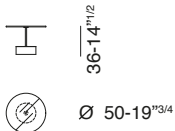

# 9085\_CONCRETE

---

design: Gianluigi Landoni

cod. 9085001

cod. 9085003

Vibieffe

SINCE 1968

contact@vibieffe.com www.vibieffe.com