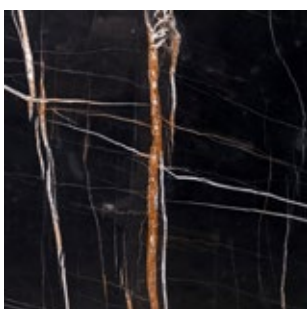

### Base / Base

Legno / Wood  
Metallo / Metal

\_laccato nero RAL 9011  
\_black RAL 9011 lacquered

### Piano / Top

Legno / Wood

\_rovere tinto grigio ombra  
\_umbra grey dyed oak

Metallo / Metal

\_ottone lucido  
\_glossy brass

Vetro / Glass

\_vetro specchio fumè  
\_smoked mirror glass

### Piano / top

Marmo / Marble

\_bianco Carrara  
\_Carrara white

\_nero Marquinia  
\_Marquinia black

\_calacatta  
\_calacatta

\_Sahara noir  
\_Sahara noir

\_travertino  
\_travertine

\_emperador  
\_emperador