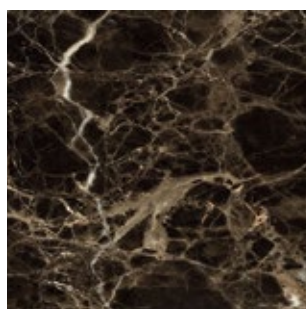

### Base / Base

Legno / Wood  
Metallo / Metal

\_laccato nero RAL 9011  
\_black RAL 9011 lacquered

### Piano / Top

Legno / Wood

\_rovere tinto grigio ombra  
\_umbra grey dyed oak

Metallo / Metal

\_ottone lucido  
\_glossy brass

Vetro / Glass

\_vetro specchio fumè  
\_smoked mirror glass

### Piano / top

Marmo / Marble

\_bianco Carrara  
\_Carrara white

\_nero Marquinia  
\_Marquinia black

\_calacatta  
\_calacatta

\_Sahara noir  
\_Sahara noir

\_travertino  
\_travertine

\_emperador  
\_emperador