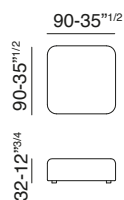

cod. 9150012