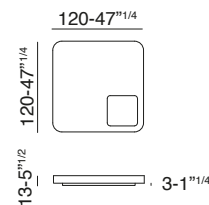

contact@vibieffe.com www.vibieffe.com

9150_QUADRI_TONDO

design: Gianluigi Landoni

_Tavolini / Pouf

cod. 9150001

cod. 9150002

cod. 9150003

cod. 9150004