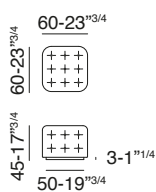

cod. 9150007