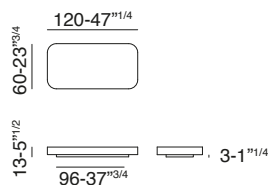

contact@vibieffe.com www.vibieffe.com

9150_QUADRI_TONDO

design: Gianluigi Landoni

_Tavolini / Pouf

cod. 9150001

cod. 9150002

cod. 9150003

cod. 9150004