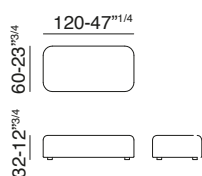

cod. 9150013