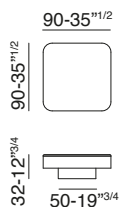

contact@vibieffe.com www.vibieffe.com

9150_QUADRI_TONDO

design: Gianluigi Landoni

_Tavolini / Pouf

cod. 9150001

cod. 9150002

cod. 9150003

cod. 9150004