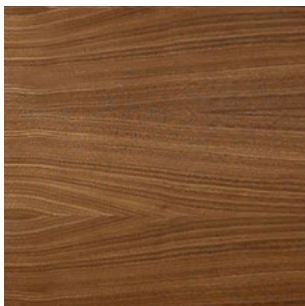

FINITURE & MATERIALI

9575_XENIA_Consolle

Struttura / Structure

Legno / Wood

_noce Canaletto
_Canaletto walnut

_rovere tinto moka
_moka dyed oak

Sottopiano / Underlay

Vetro / Glass

_vetro fumè nero
_black fumè glass

Profilo basamento / Base profile

Metallo / Metal

_ottone
_brass

Piano / top

Marmo / Marble

_bianco Carrara
_Carrara white

_nero Marquinia
_Marquinia black

_calacatta
_calacatta

_emperador
_emperador

_Levanto rosso
_red levanto

_travertino
_travertine

*_Le finiture e i colori sono indicativi e possono differire dall'originale, la visualizzazione sullo schermo può alterare la percezione del colore. Vi invitiamo a contattare un rivenditore di Fiducia di Vibieffe per approfondire la scelta e conoscere completamente la gamma dei prodotti Vibieffe.