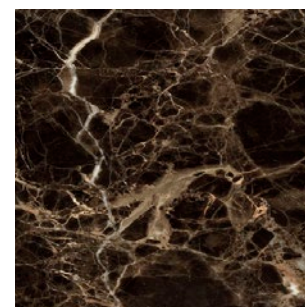

FINITURE & MATERIALI

9575_XENIA_Consolle

Struttura / Structure

Legno / Wood

_noce Canaletto
_Canaletto walnut

_rovere tinto moka
_moka dyed oak

Sottopiano / Underlay

Vetro / Glass

_vetro fumè nero
_black fumè glass

Profilo basamento / Base profile

Metallo / Metal

_ottone
_brass

Piano / top

Marmo / Marble

_bianco Carrara
_Carrara white

_nero Marquinia
_Marquinia black

_calacatta
_calacatta

_emperador
_emperador

_Levanto rosso
_red levanto

_travertino
_travertine

*_Le finiture e i colori sono indicativi e possono differire dall'originale, la visualizzazione sullo schermo può alterare la percezione del colore. Vi invitiamo a contattare un rivenditore di Fiducia di Vibieffe per approfondire la scelta e conoscere completamente la gamma dei prodotti Vibieffe.