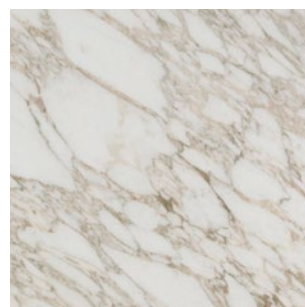

FINITURE & MATERIALI

9575_XENIA_Consolle

Struttura / Structure

Legno / Wood

_noce Canaletto
_Canaletto walnut

_rovere tinto moka
_moka dyed oak

Sottopiano / Underlay

Vetro / Glass

_vetro fumè nero
_black fumè glass

Profilo basamento / Base profile

Metallo / Metal

_ottone
_brass

Piano / top

Marmo / Marble

_bianco Carrara
_Carrara white

_nero Marquinia
_Marquinia black

_calacatta
_calacatta

_emperador
_emperador

_Levanto rosso
_red levanto

_travertino
_travertine

*_Le finiture e i colori sono indicativi e possono differire dall'originale, la visualizzazione sullo schermo può alterare la percezione del colore. Vi invitiamo a contattare un rivenditore di Fiducia di Vibieffe per approfondire la scelta e conoscere completamente la gamma dei prodotti Vibieffe.