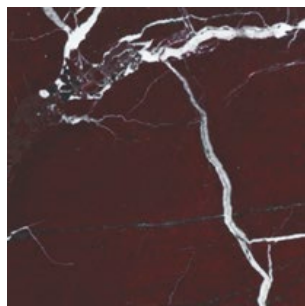

FINITURE & MATERIALI

9575_XENIA_Consolle

Struttura / Structure

Legno / Wood

_noce Canaletto
_Canaletto walnut

_rovere tinto moka
_moka dyed oak

Sottopiano / Underlay

Vetro / Glass

_vetro fumè nero
_black fumè glass

Profilo basamento / Base profile

Metallo / Metal

_ottone
_brass

Piano / top

Marmo / Marble

_bianco Carrara
_Carrara white

_nero Marquinia
_Marquinia black

_calacatta
_calacatta

_emperador
_emperador

_Levanto rosso
_red levanto

_travertino
_travertine

*_Le finiture e i colori sono indicativi e possono differire dall'originale, la visualizzazione sullo schermo può alterare la percezione del colore. Vi invitiamo a contattare un rivenditore di Fiducia di Vibieffe per approfondire la scelta e conoscere completamente la gamma dei prodotti Vibieffe.